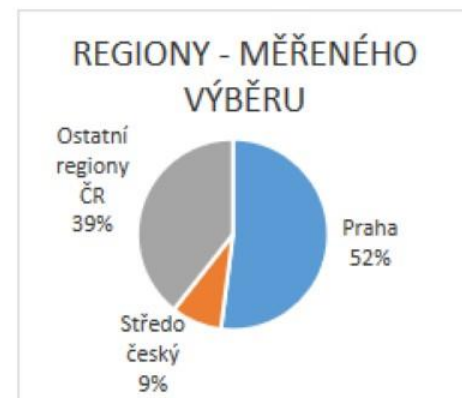

Naše poslání

- Univerzální platforma, pomocník, rádce, pravá ruka výborů/VH a správců BD
- Rozvoj portálu a jeho služby jsou výsledkem interakce s uživateli.
- Interní průzkum a dotazy uživatelů vedli k výběru nosného tématu:
  BEZPEČNOST

Sekce:	podíl z celku	Tematický obsah diskusí
1. Bezpečnost	30%	Všeobecné podněty k zabezpečení objektů proti vloupání, pohybu - vniknutí neoprávněných osob za účelem následného vloupání.
2. Vchodové dveře	28%	Oprava - úprava - doplnění vchodu zabezpečovacími - zábrannými prostředky, přístupovými systémy na bezkontaktní čip, klíčové hospodářství
3. Krádeže	13%	Informace o zjištěných krádežích majetku na chodbách, ze sklepů, z vozidel - doprovázené apelem na řešení situace
4. Kamery	9%	Dotazy na zřízení a instalaci kamerových systémů ke vchodům, garážovým vratům, pro zajištění non-stop sledování kritických přístupových bodů do objektu
5. Zabezpečení garáží	8%	Zvýšení zabezpečení garážových vrat, řešení bezpečnosti a kontroly vnitřních vstupů do garáží ze společných prostor
6. Zabezpečení sklepů	7%	Zvýšení zabezpečení vstupů do sklepů ze společných prostor, řešení bezpečnosti jednotlivých kójí
7. Poškozený zámek	5%	Informace o zjištění nefunkčnosti - poškozené/zlomené zámkové vložky, rámu dveří, apod. v důsledku pokusů o násilné vniknutí / vandalismus