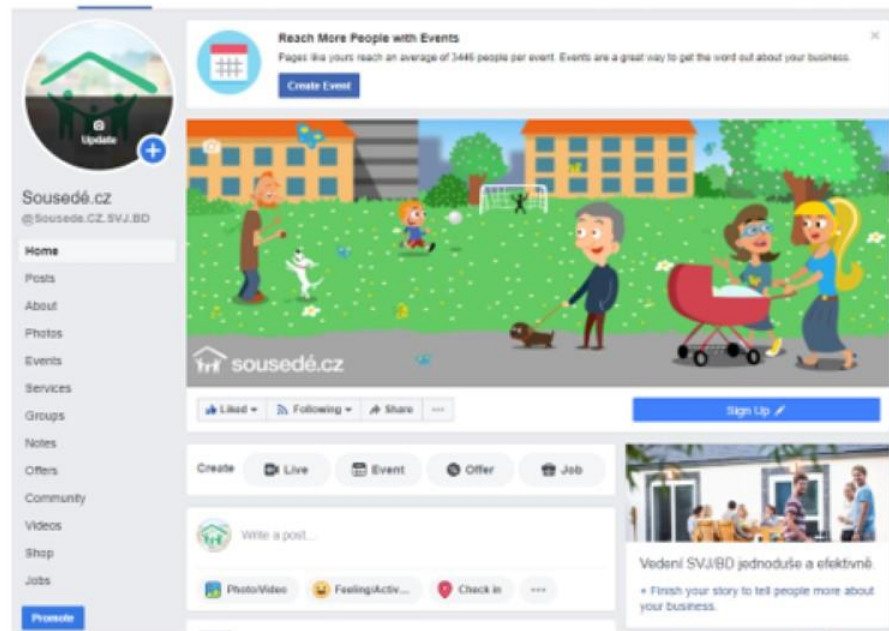

Co všechno na portále najdete?

sousedé.cz aby se vám dobře žilo

Založte skupinu

spolužáci
kluby | spolky

Spravujte svůj dům

svj | BD
rodinný dům

Produkty a služby

nejen pro domácnosti
a bytové domy

Volný čas a zábava

magazín a soutěže

<https://magazin.sousedé.cz/>

<https://www.facebook.com/Sousedé.CZ.SVJ.BD/>

Otravuje vás v bytě kouř od sousedových cigaret?

- **Hezký víkend, sousedé!**
  14. 6. 2019, 15:00
- **Problémy se sousedem alkoholikem**
  13. 6. 2019, 8:00
- **Jaké zvlnit tapety do koupelny a jak je aplikovat**
  11. 6. 2019, 16:00
- **Co si pronajímatel bytu nemůže dovolit?**
  10. 6. 2019, 9:00
- **Hezký víkend, sousedé!**
  7. 6. 2019, 15:00
- **SVJ a datová schránka - musí jí mít?**
  6. 6. 2019, 8:00
- **Pozvánka na odborný seminář ZDARMA**
  3. 6. 2019, 8:00

Pani P. se ptá: Dobry den, prosim, da se dlatat neco s najemnikem podle mrvou? Kouřil, nevětrá, stoupačkama to jde k nám. Už mám tak vykouřený byt, až se chci odstěhovat. Majitel bytu s tím řešit nic má.

sousedé.cz