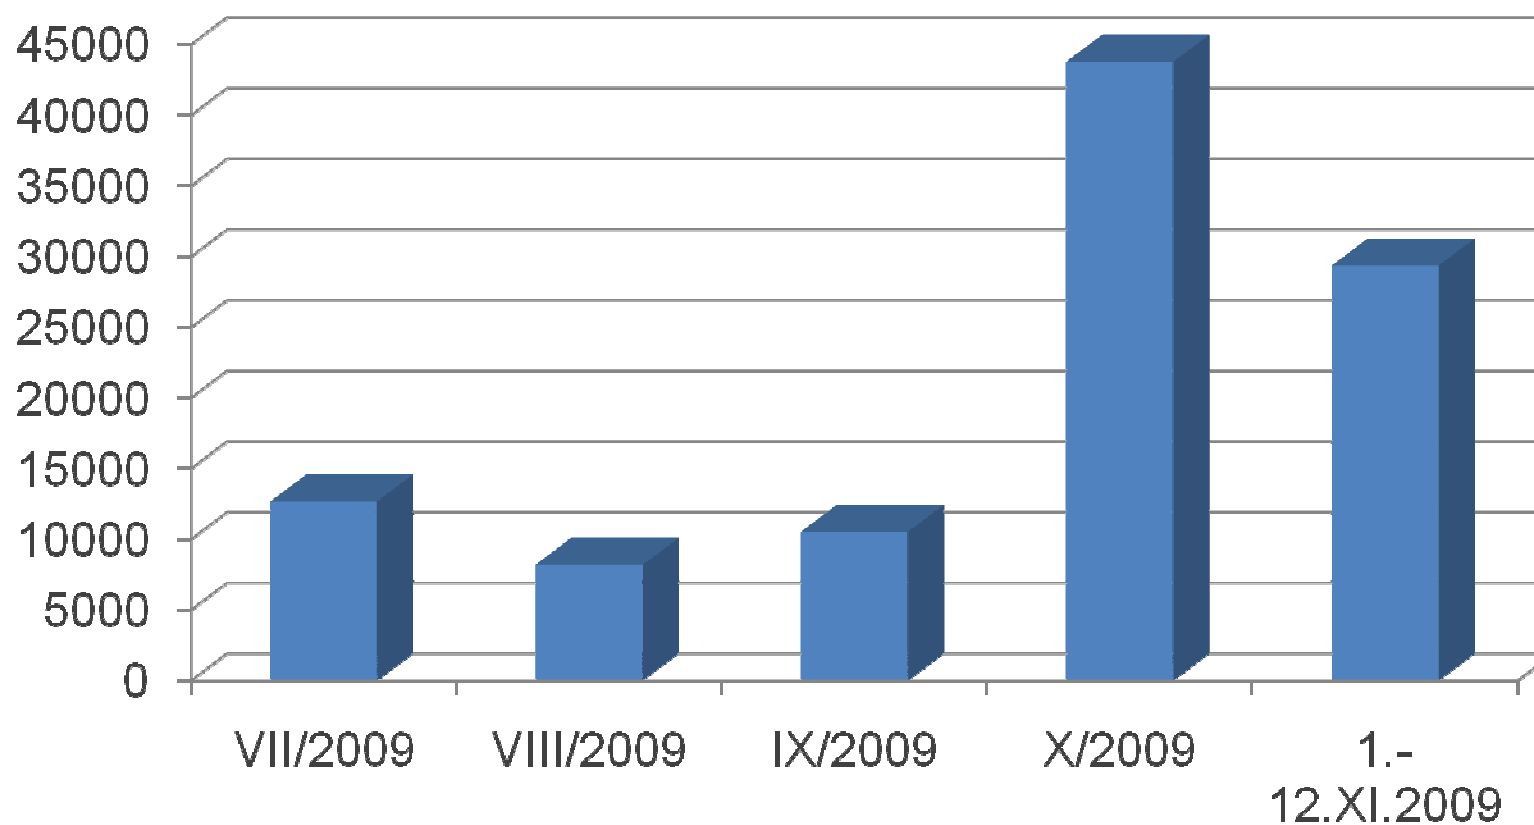

STATISTIKA HOVORŮ NA INFORMAČNÍ LINCE 270 005 200

■ Počty hovorů na infolince