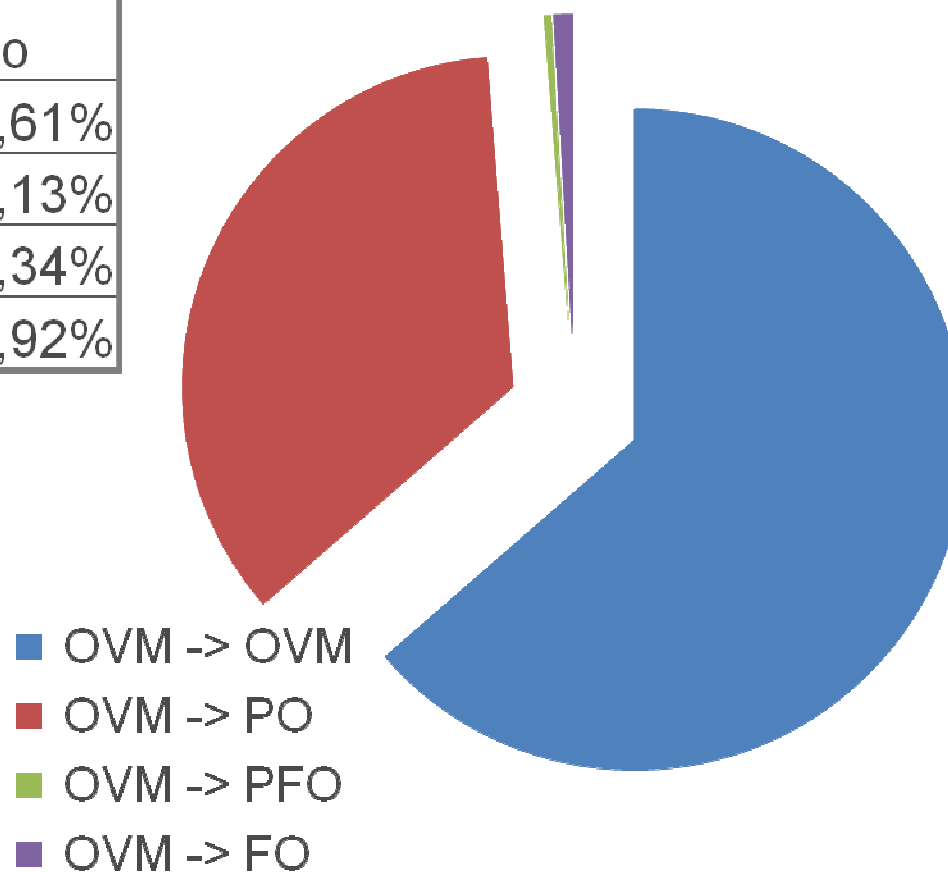

POČET SCHRÁNEK, KE KTERÝM SE PŘIHLÁSIL UŽIVATEL (K 15.11.)

Schránky podle aktivity

- Procento schránek, ke kterým se uživatelé skutečně přihlásili
- Procento schránek, ke kterým se uživatelé nepřihlásili (aktivní PO)
- Procento schránek, ke kterým se uživatelé nepřihlásili ("mrtvé firmy" - odhad)

NÁRŮST POČTU SCHRÁNEK, KE KTERÝM SE PŘIHLÁSIL UŽIVATEL

POČTY DATOVÝCH ZPRÁV CELKEM ZA OBDOBÍ 1.7. – 15.11.2009

■ Odeslané	465764
■ Doručené přihlášením	413005
■ Doručené fikcí	6739

DENNÍ POČTY DATOVÝCH ZPRÁV 1.11. – 15.11.2009

ODESLANÉ DATOVÉ ZPRÁVY PODLE ODESILATELŮ (OD 1.7.2009)

Počet odeslaných datových zpráv (k 15.11.2009)

- Orgány veřejné moci 453 670
- Právnícké osoby 8979
- Fyzické + podnikající fyzické osoby 3115

STRUKTURA ZPRÁV ODESÍLANÝCH OVM

	Odesláno
OVM -> OVM	63,61%
OVM -> PO	35,13%
OVM -> PFO	0,34%
OVM -> FO	0,92%

DORUČENÍ DO DATOVÉ SCHRÁNKY

Dokument dodaný do datové schránky je doručen

- okamžikem, kdy se do datové schránky přihlásí osoba mající dle svého oprávnění přístup k dodanému dokumentu
- nepřihlásí-li se do datové schránky oprávněná osoba ve lhůtě 10 dnů ode dne dodání do datové schránky, považuje se dokument za doručený posledním dnem této lhůty