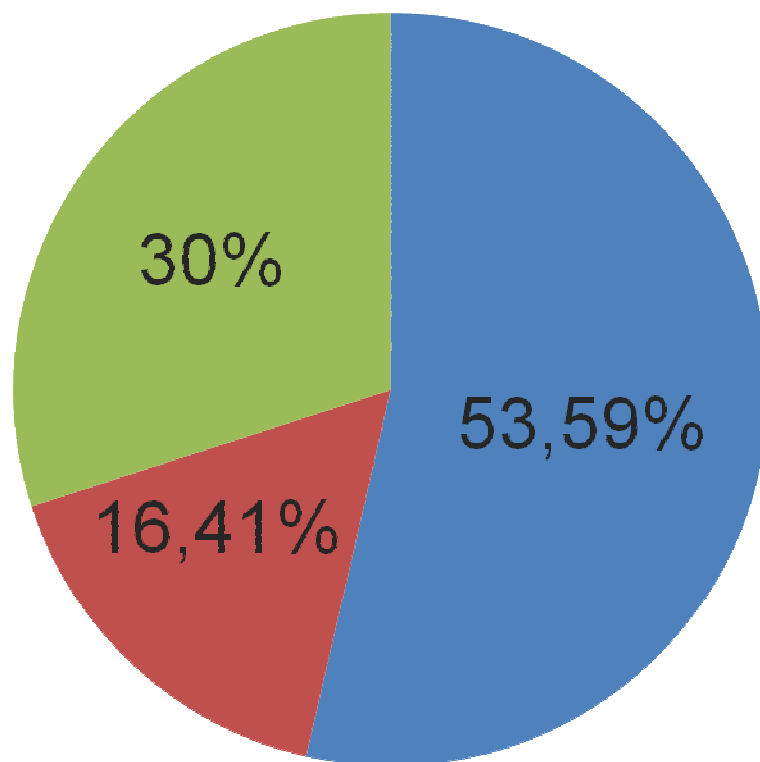

System je stabilní, plně funkční

366 008 aktivních datových schránek (z 371 460 zřízených)

465 764 odeslaných datových zpráv

88,7% (413 005) datových zpráv doručeno přihlášením uživatele

1,45% (6 739) doručení fikcí (z celkového počtu odeslaných zpráv)

9,85% čeká ve schránce na přečtení nebo doručení fikcí

DATOVÉ SCHRÁNKY - STATISTIKY

ZPŘÍSTUPNĚNÉ DATOVÉ SCHRÁNKY (k 15.11.2009):

■ Fyzické osoby (FO)	8 669
■ Podnikající fyzické osoby (PFO)	3 307
■ Orgány veřejné moci (OVM)	7 654
■ Právnícké osoby (PO)	342 336

POČET SCHRÁNEK, KE KTERÝM SE PŘIHLÁSIL UŽIVATEL (K 15.11.)

Schránky podle aktivity

- Procento schránek, ke kterým se uživatelé skutečně přihlásili
- Procento schránek, ke kterým se uživatelé nepřihlásili (aktivní PO)
- Procento schránek, ke kterým se uživatelé nepřihlásili ("mrtvé firmy" - odhad)