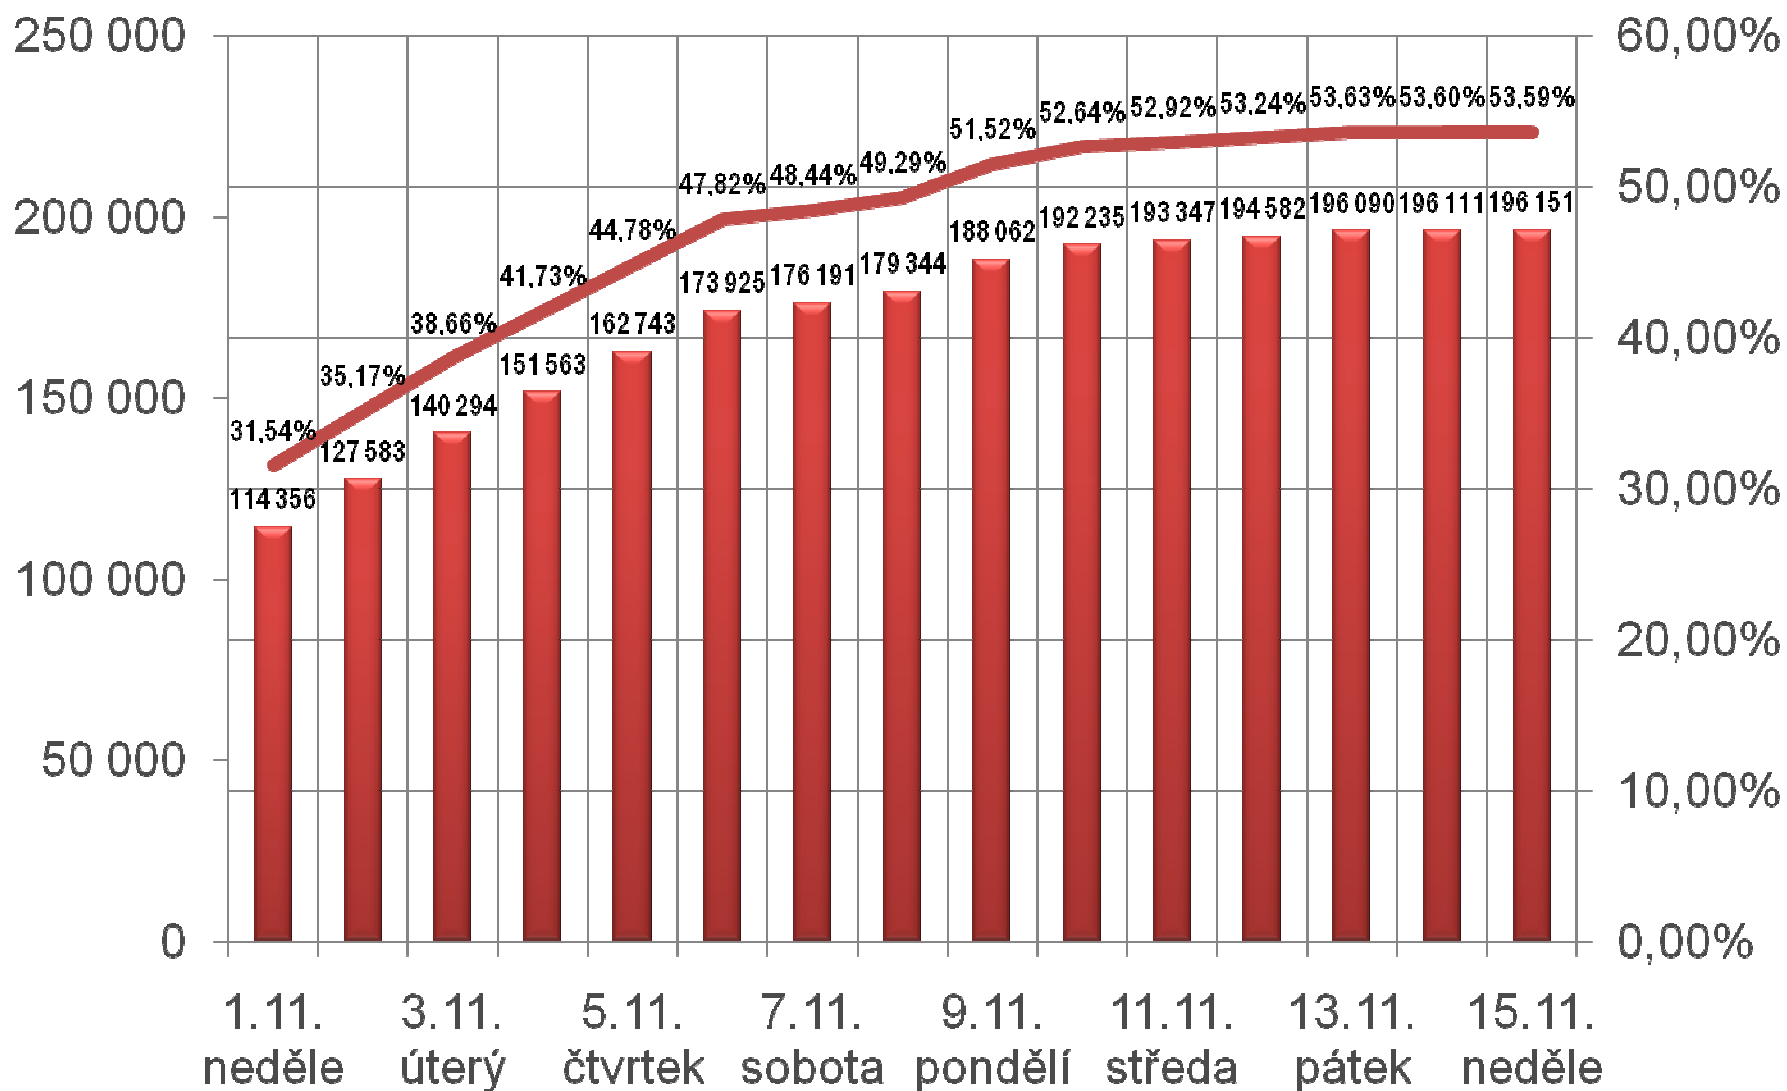

NÁRŮST POČTU SCHRÁNEK, KE KTERÝM SE PŘIHLÁSIL UŽIVATEL