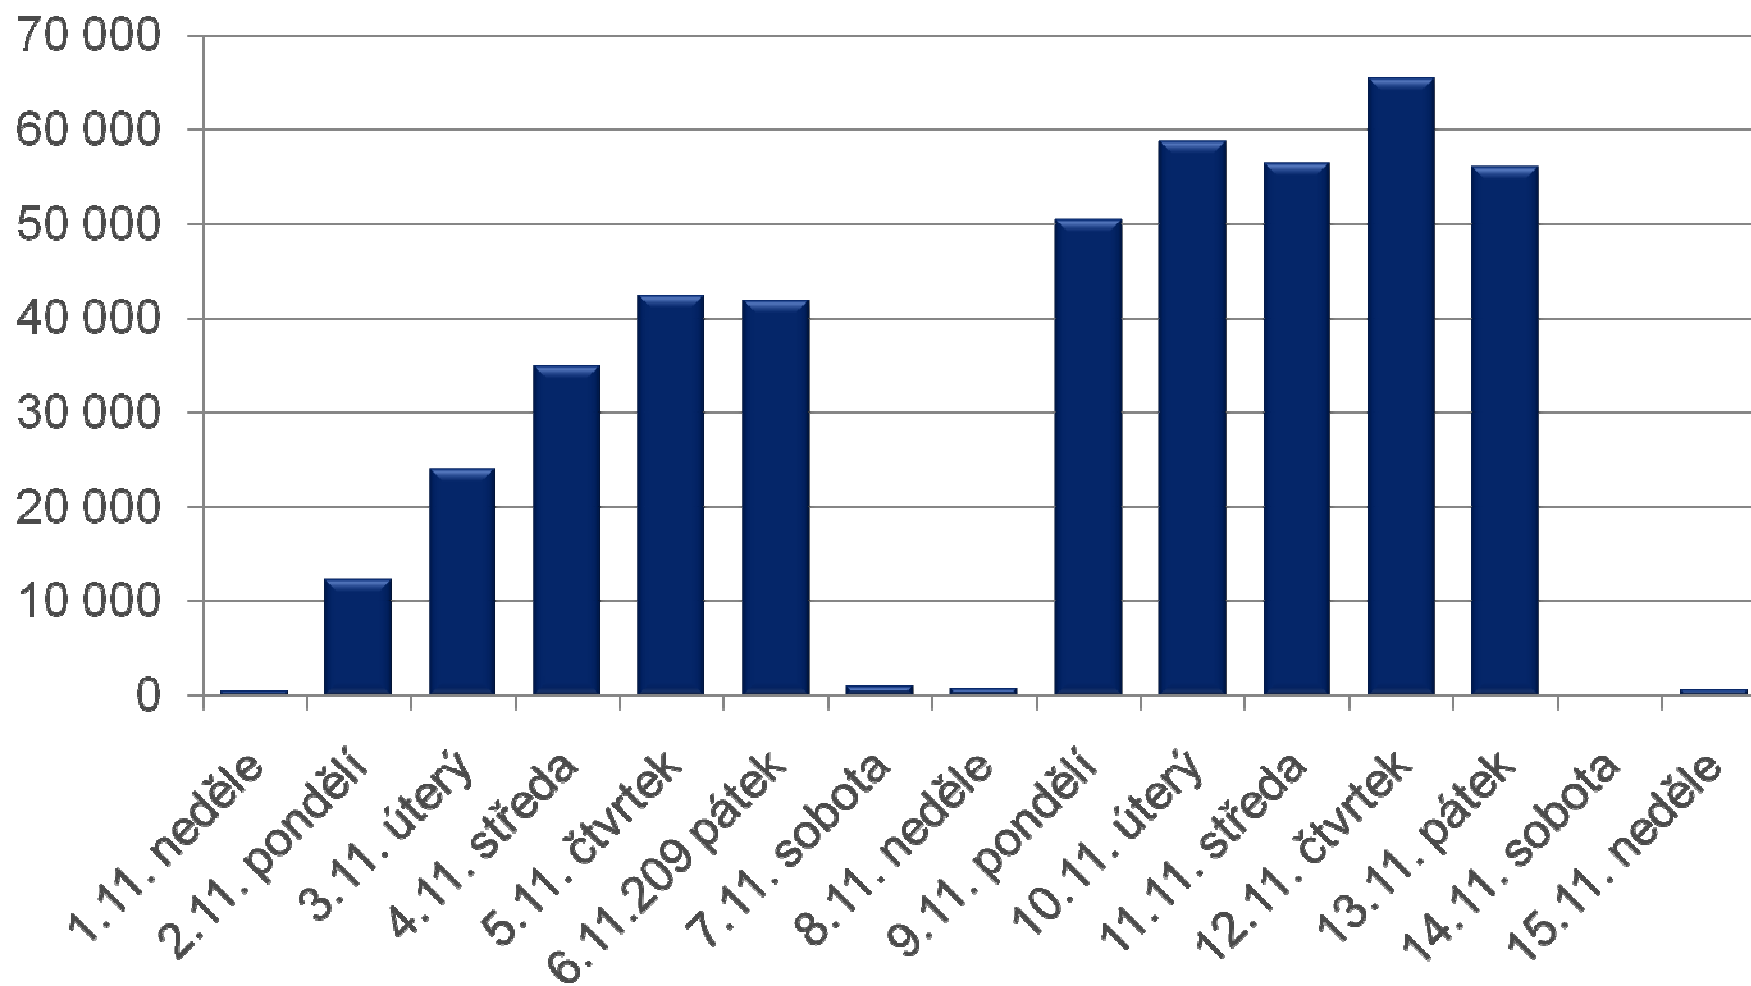

POČET SCHRÁNEK, KE KTERÝM SE PŘIHLÁSIL UŽIVATEL (K 15.11.)

Schránky podle aktivity

- Procento schránek, ke kterým se uživatelé skutečně přihlásili
- Procento schránek, ke kterým se uživatelé nepřihlásili (aktivní PO)
- Procento schránek, ke kterým se uživatelé nepřihlásili ("mrtvé firmy" - odhad)

NÁRŮST POČTU SCHRÁNEK, KE KTERÝM SE PŘIHLÁSIL UŽIVATEL

POČTY DATOVÝCH ZPRÁV CELKEM ZA OBDOBÍ 1.7. – 15.11.2009

■ Odeslané	465764
■ Doručené přihlášením	413005
■ Doručené fikcí	6739

DENNÍ POČTY DATOVÝCH ZPRÁV 1.11. – 15.11.2009