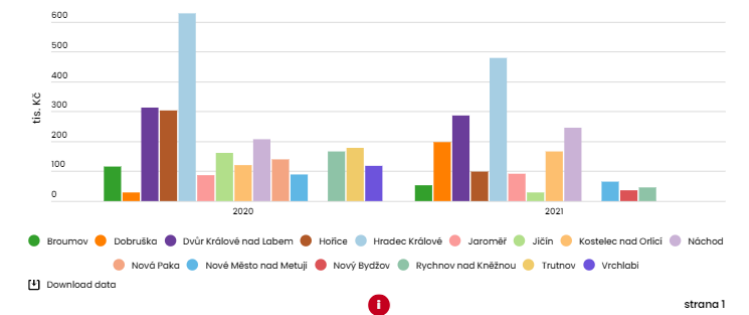

# DOTACE

DATA KHK OTEVŘENÁ DATA APLIKACE A INFOGRAFIKY STAV KRAJE V DATECH ZAPOJTE SE KONTAKTUJTE NÁS

Rok 2021 **Schválené kotlíkové dotace ve správních obvodech ORP Královéhradeckého kraje** Strana 1

Výše schválených kotlíkových dotací a jejich podíl na celku

Počet schválených kotlíkových dotací

DATA KHK OTEVŘENÁ DATA APLIKACE A INFOGRAFIKY STAV KRAJE V DATECH ZAPOJTE SE KONTAKTUJTE NÁS

Vybrané ukazatele o Královéhradeckém kraji – Dotace  
**Dotace do vzdělávání**

Krajské programové dotace Vzdělávání

Programové dotace – Vzdělávání dle ORP