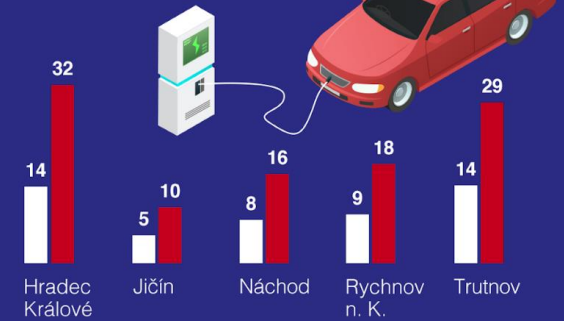

## Lidé v našem kraji

Královéhradecký kraj 2021

**542 480**  
obyvatel  
k 31.12.2021

**43,6 let**  
průměrný  
věk

♀ 51 %  
♂ 49 %

Zpráva o stavu kraje  
za rok 2021

www.datakhk.cz

www.datakhk.cz

## Elektromobilita

Královéhradecký kraj 2021

■ dobíjecí stanice ■ dobíjecí body