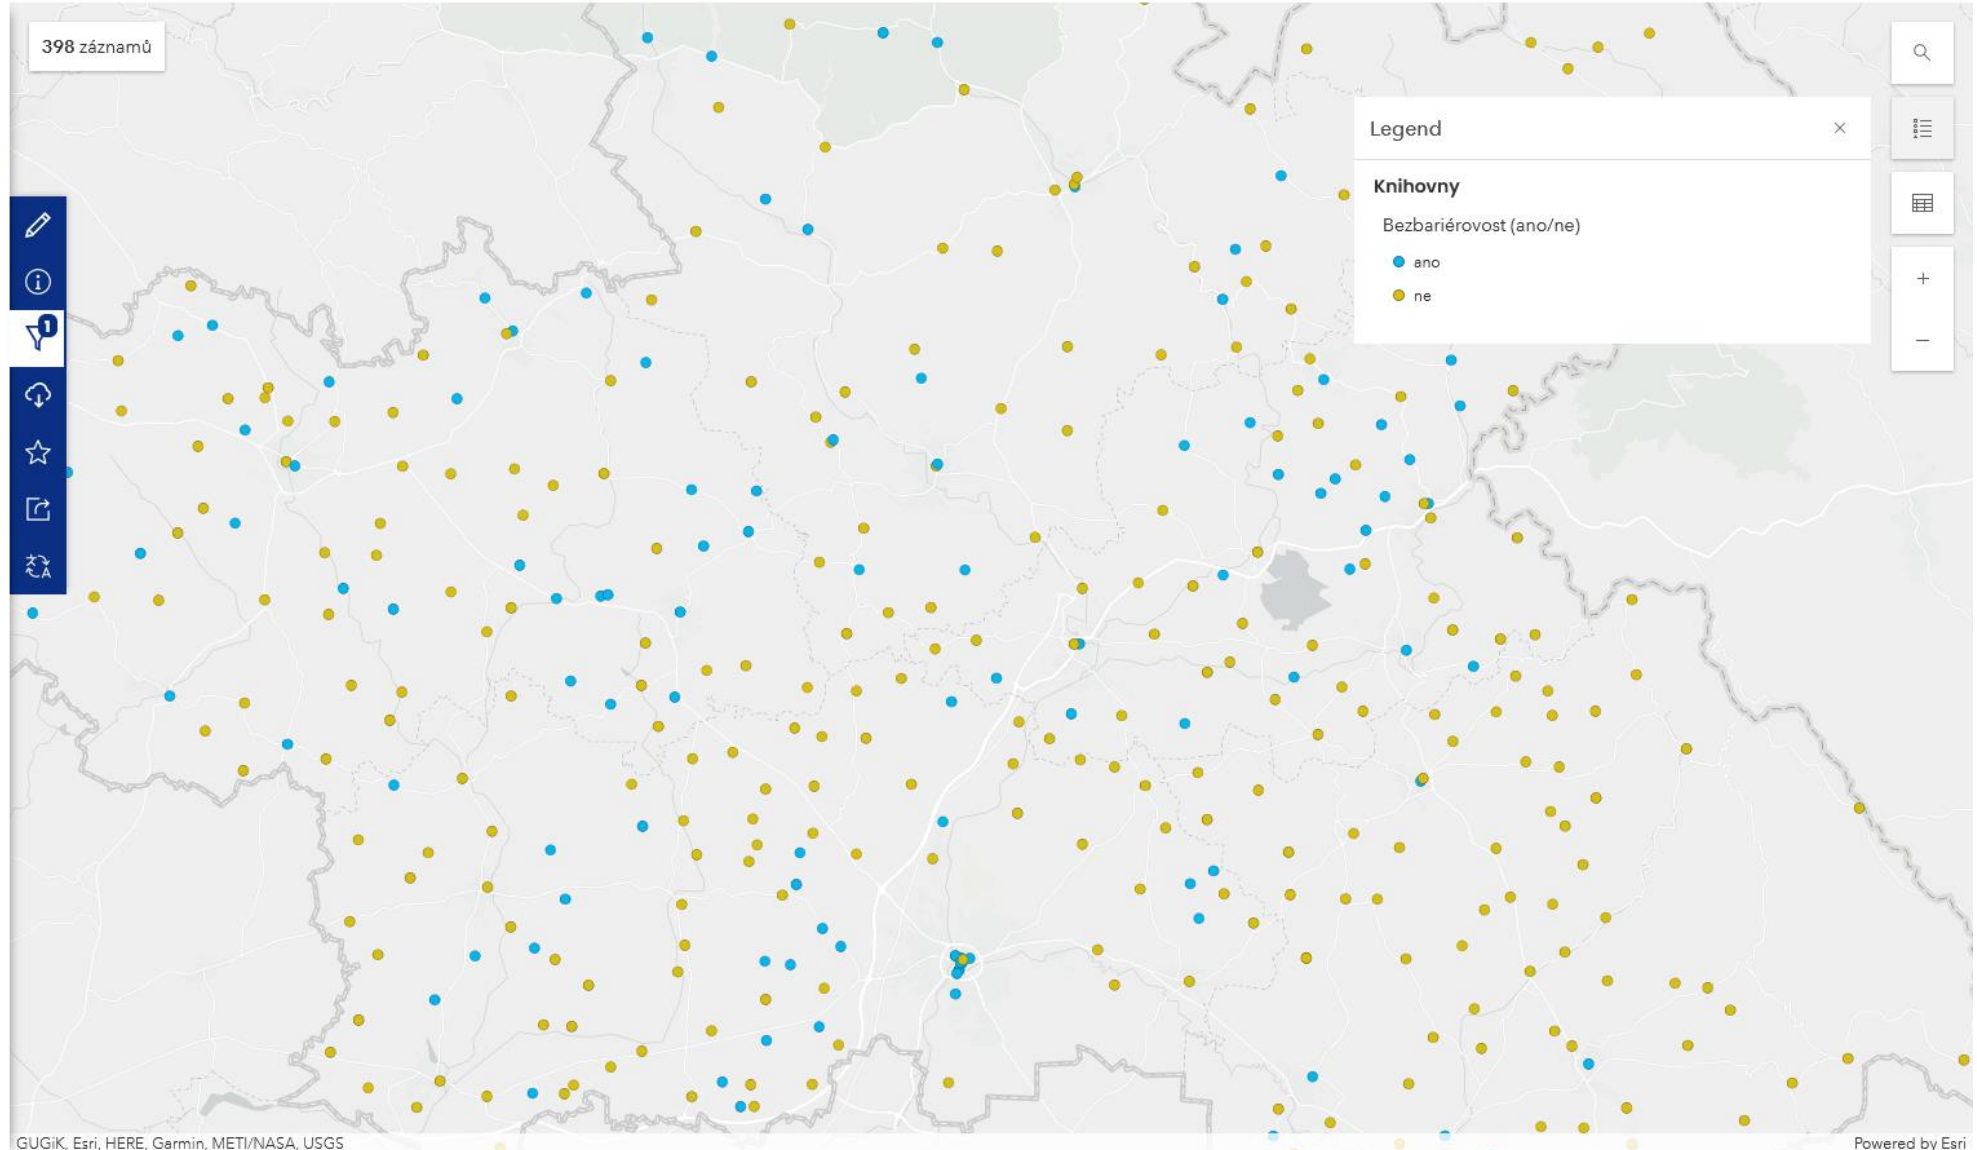

Data KHK

Filtry

Knihovny

Filtry

Styly

Styl podle atributu

27/9 11:41:16

☐ Číslo popisné nebo evidenční podle typu čísla domovního
180 hodnot

řř

☐ Typ čísla domovního
1 hodnot

řř

☐ PSČ
198 hodnot

řř

☐ Zápis vektorové geometrie
395 hodnot

řř

☐ Zeměpisná délka v souřadnicovém systému WGS84
15,16 do 16,55

123

☐ Zeměpisná šířka v souřadnicovém systému WGS84
50,05 do 50,73

123

☐ Jedinečný identifikátor v katalogu otevřených dat Data KHK
398 hodnot

Vymazat styly