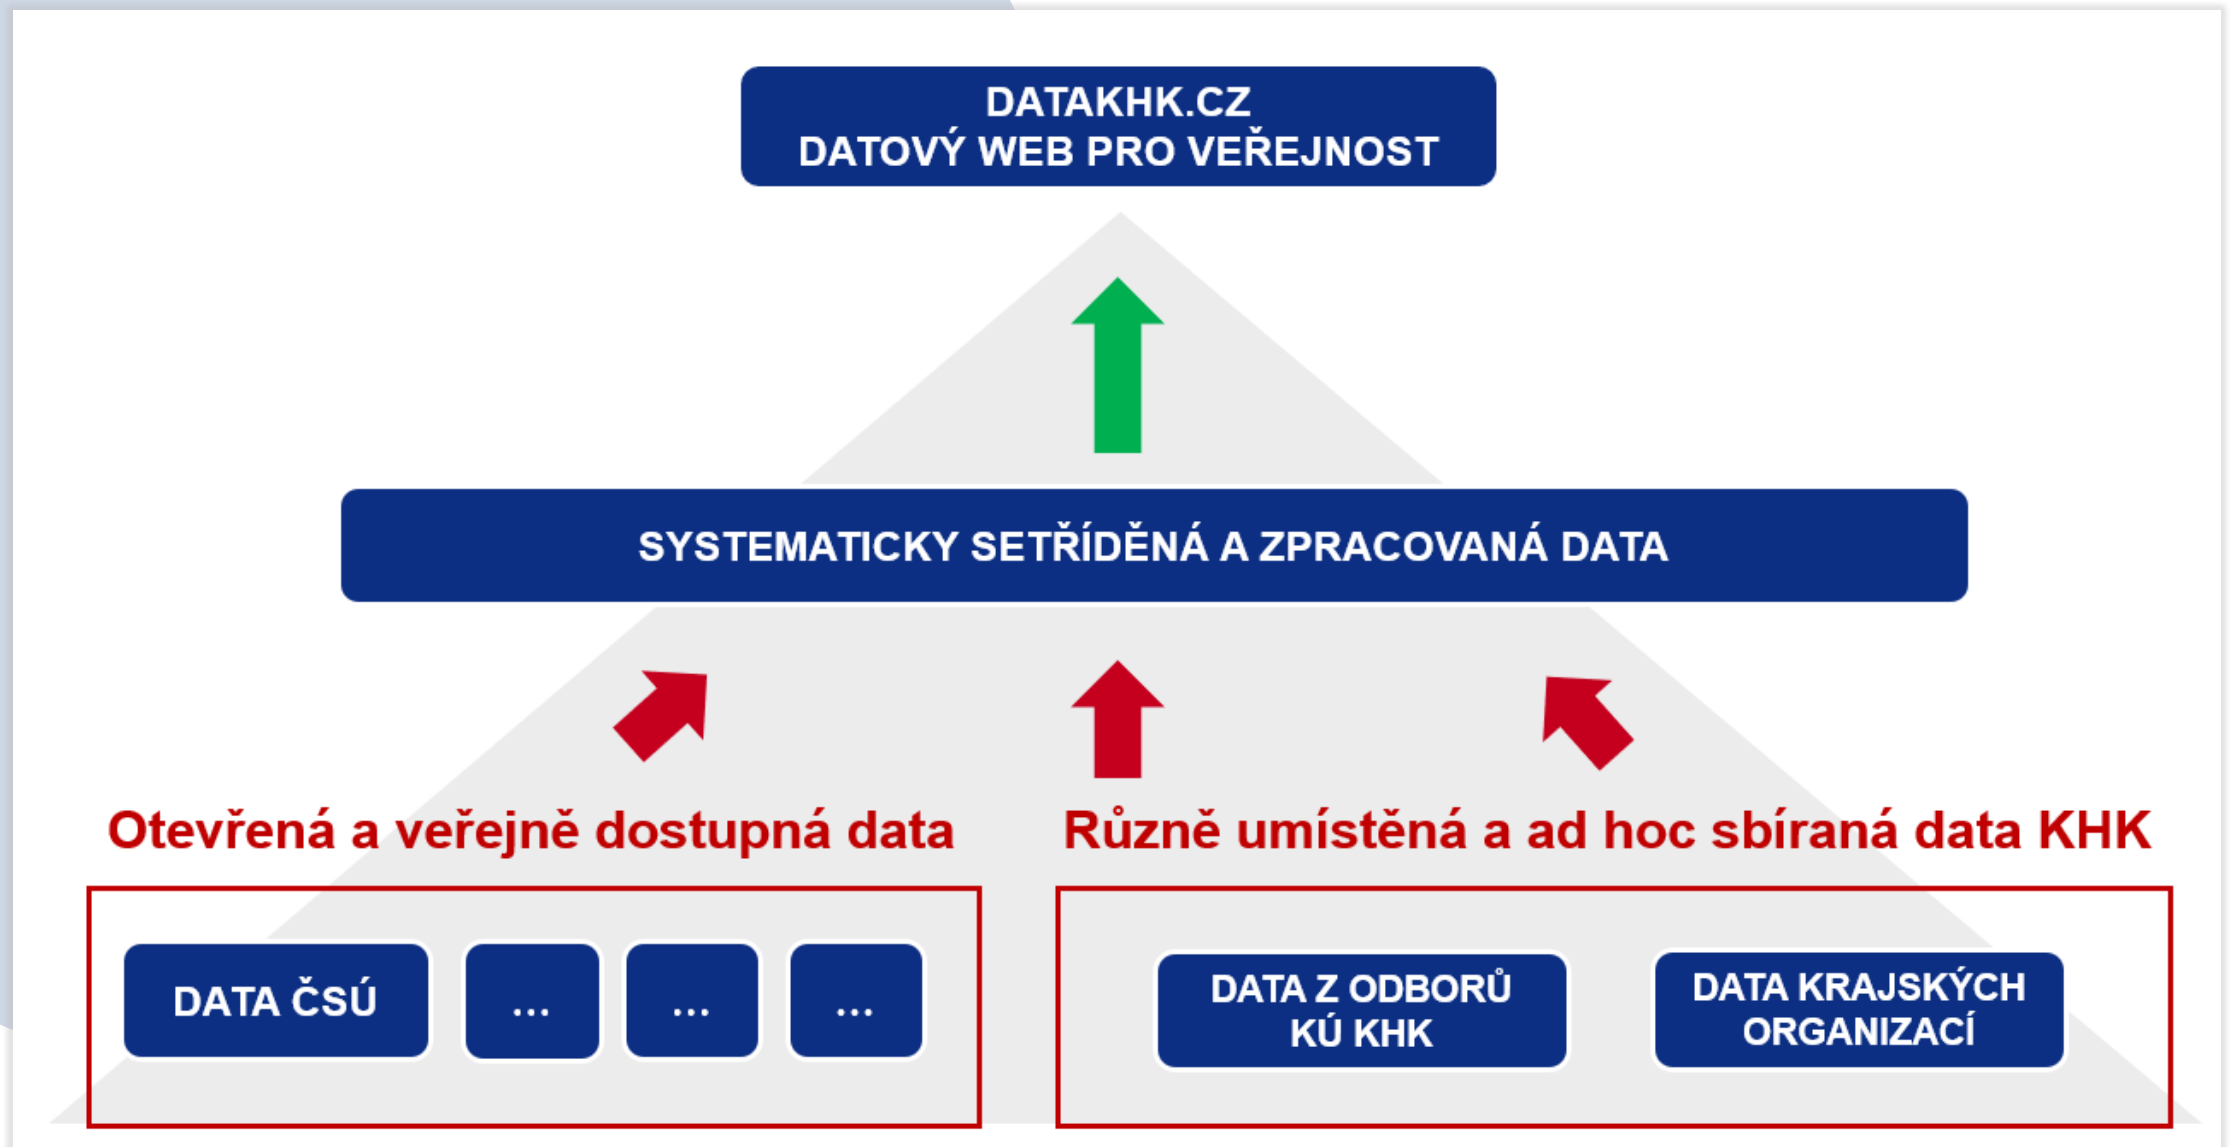

O PORTÁLU DATA KHK