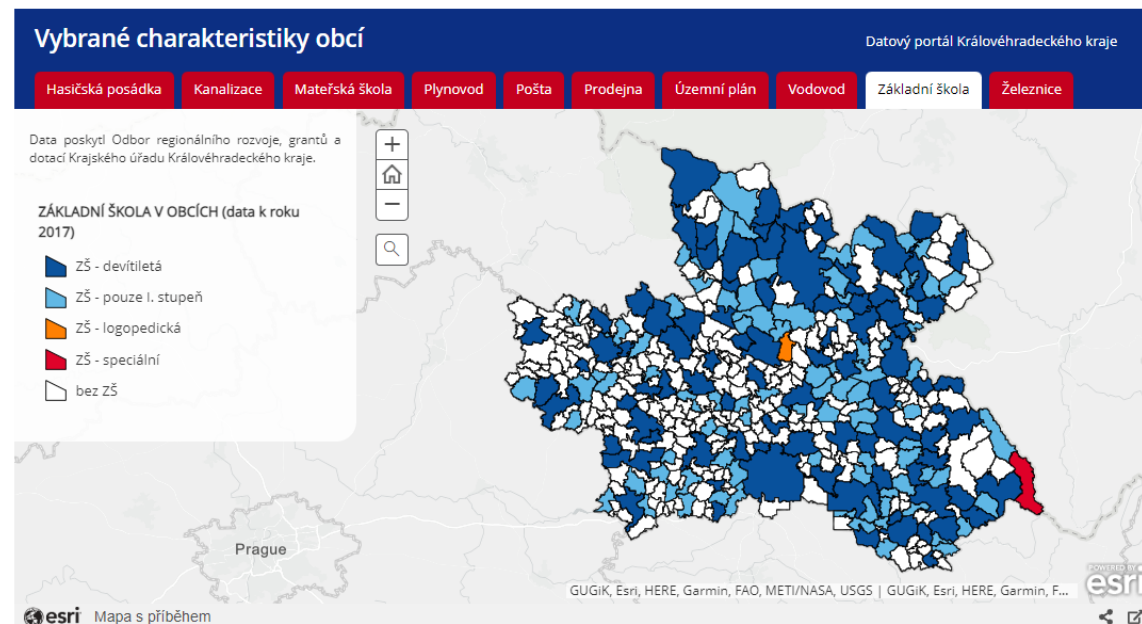

Počet schválených kotlíkových dotací

DATA KHK OTEVŘENÁ DATA APLIKACE A INFOGRAFIKY STAV KRAJE V DATECH ZAPOJTE SE KONTAKTUJTE NÁS

Vybrané ukazatele o Královéhradeckém kraji – Dotace  
**Dotace do vzdělávání**

Krajské programové dotace Vzdělávání

Programové dotace – Vzdělávání dle ORP

# CHARAKTERISTIKA OBCÍ

Vybrané ukazatele o Královéhradeckém kraji – Charakteristika obcí

Vybrané charakteristiky obcí

Vybrané ukazatele o Královéhradeckém kraji – Charakteristika obcí

Vybrané charakteristiky obcí