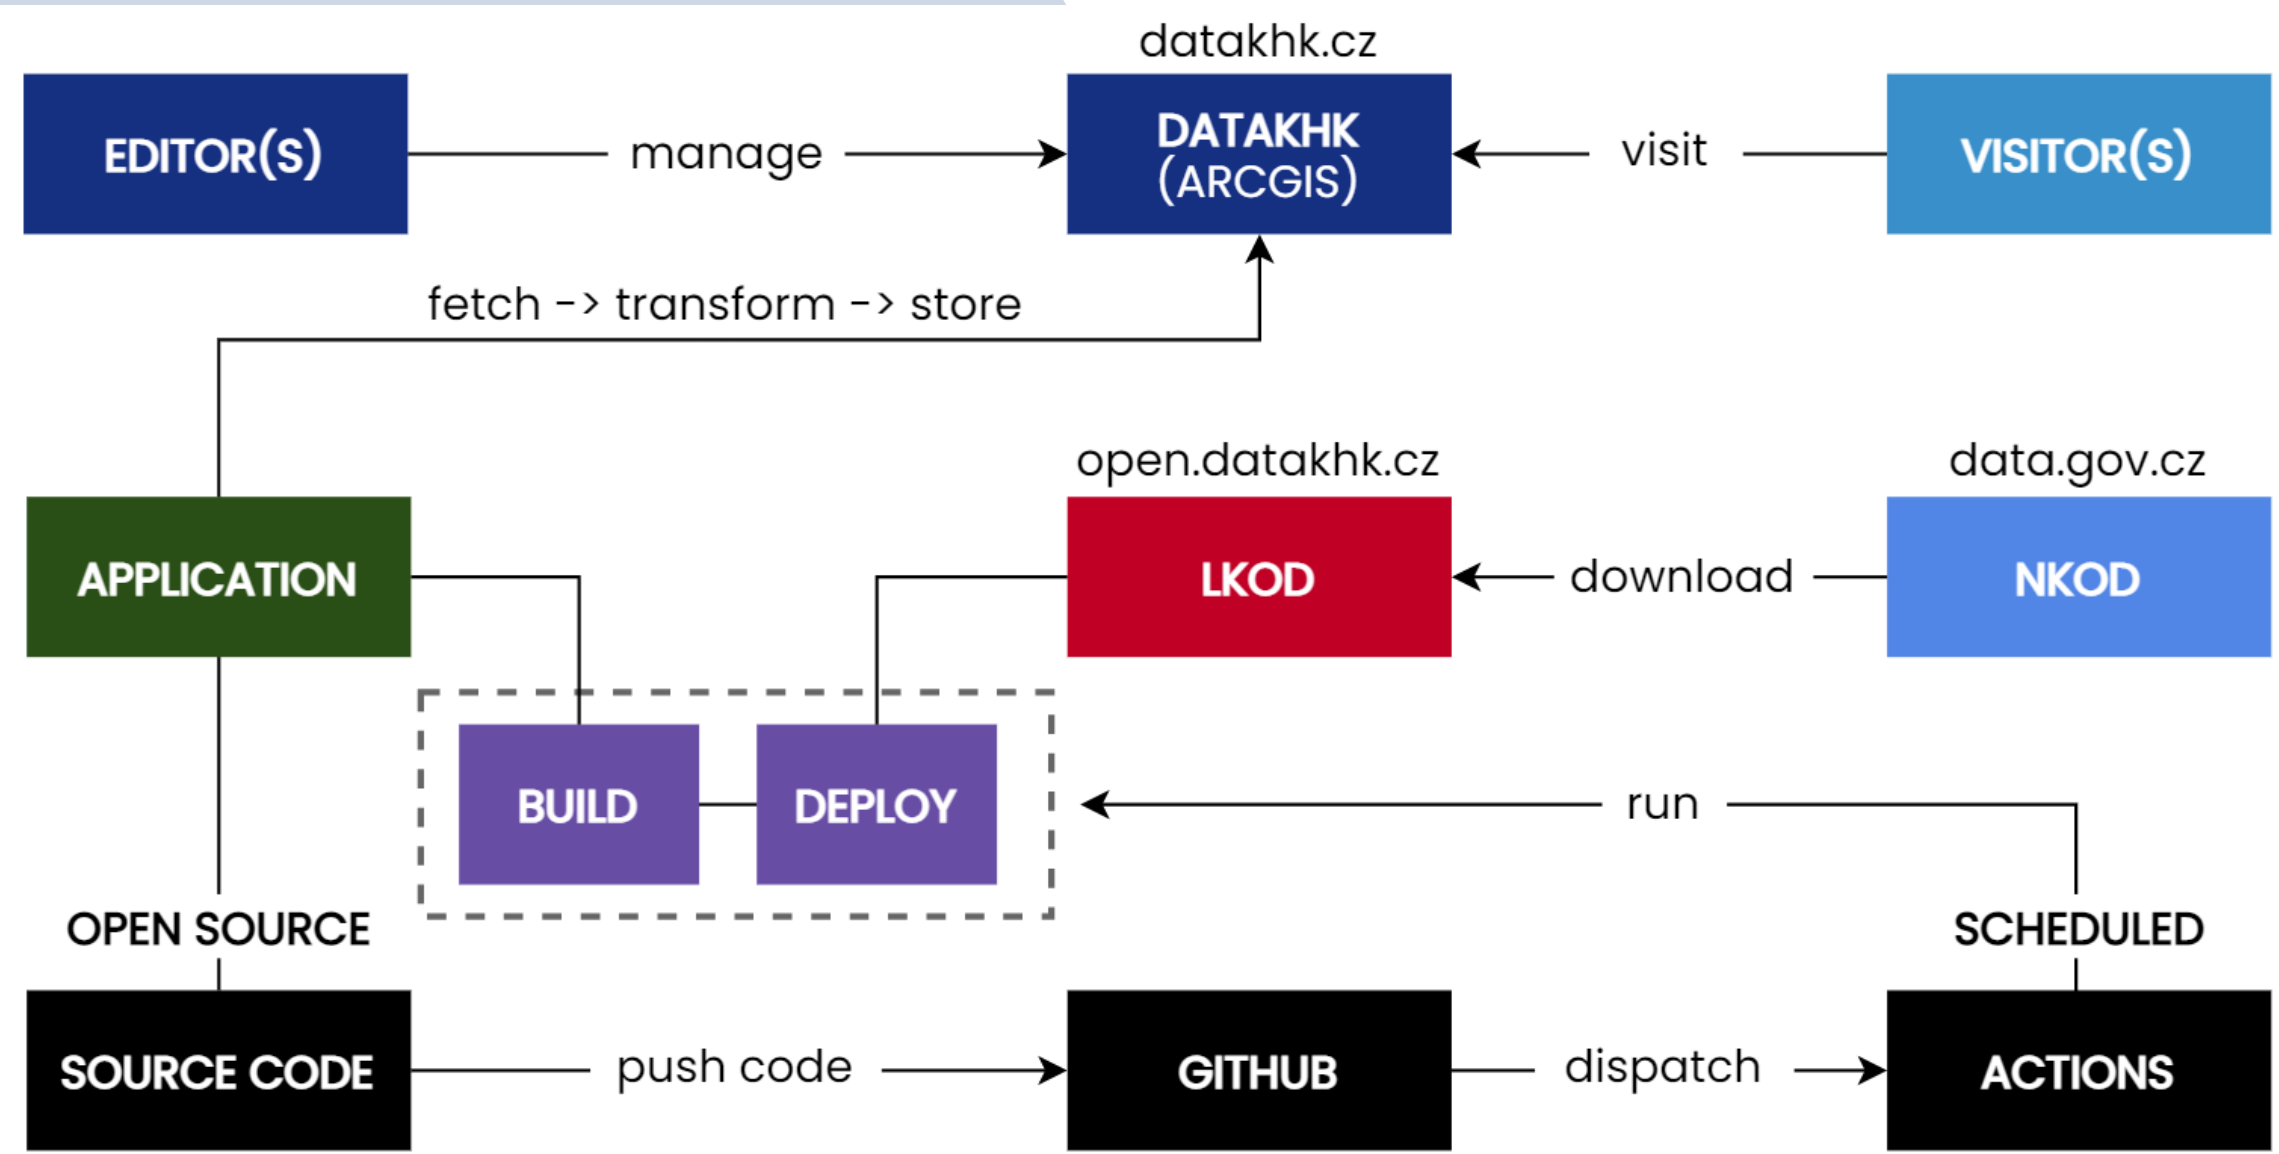

SCHÉMA NAPOJENÍ LKOD na NKOD