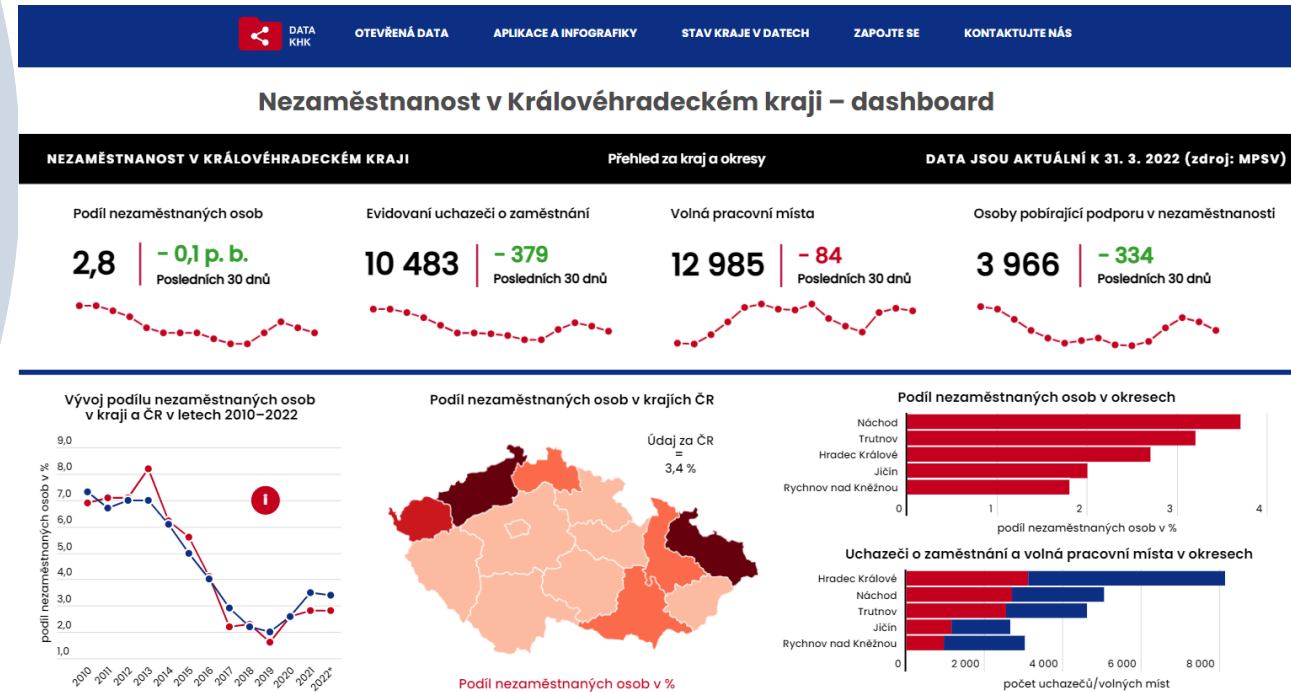

POMOC UKRAJINĚ

NEZAMĚŠTNANOST