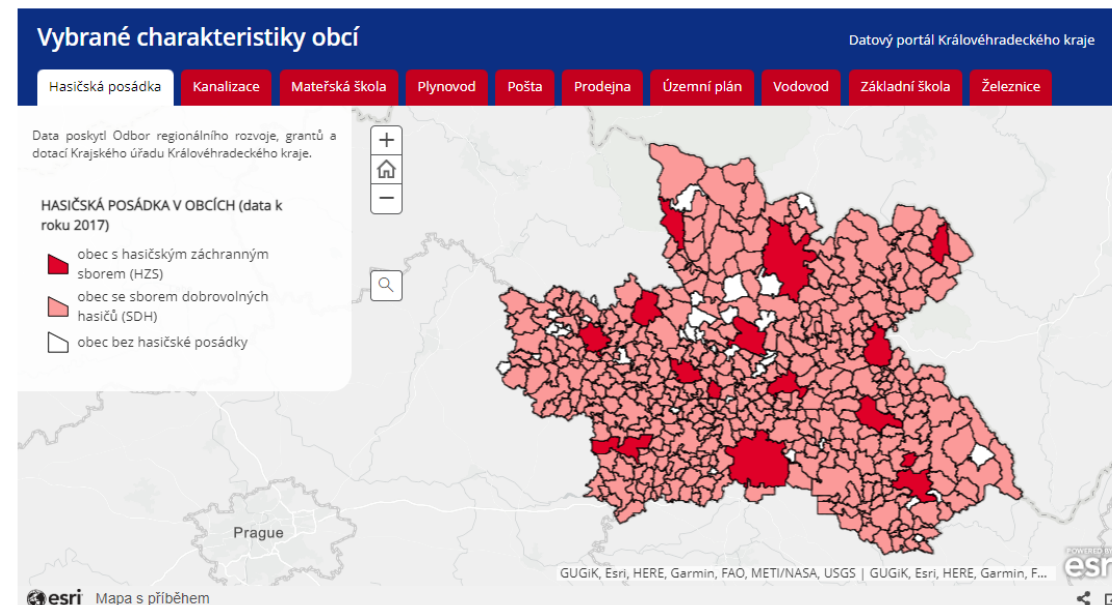

# CHARAKTERISTIKA OBCÍ

Vybrané ukazatele o Královéhradeckém kraji – Charakteristika obcí

Vybrané charakteristiky obcí

Vybrané ukazatele o Královéhradeckém kraji – Charakteristika obcí

Vybrané charakteristiky obcí

## Lidé v našem kraji

Královéhradecký kraj 2021

**542 480**  
obyvatel  
k 31.12.2021

**43,6 let**  
průměrný  
věk

♀ 51 %  
♂ 49 %

Zpráva o stavu kraje  
za rok 2021

www.datakhk.cz

www.datakhk.cz