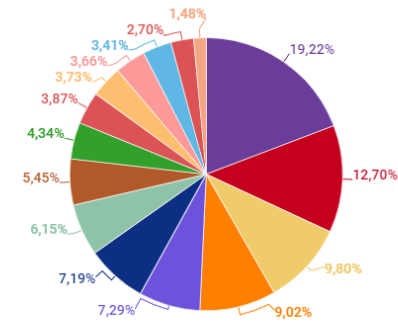

# Data v grafech

[www.datakhk.cz](http://www.datakhk.cz)

Vybrané ukazatele o Královéhradeckém kraji – Investice kraje  
Statistiky o investicích Královéhradeckého kraje

Významné krajské investice dokončené v roce 2021 Datový portál Královéhradeckého kraje

# DOTACE

DATA KHK OTEVŘENÁ DATA APLIKACE A INFOGRAFIKY STAV KRAJE V DATECH ZAPOJTE SE KONTAKTUJTE NÁS

Rok 2021 **Schválené kotlíkové dotace ve správních obvodech ORP Královéhradeckého kraje** Strana 1

Výše schválených kotlíkových dotací a jejich podíl na celku