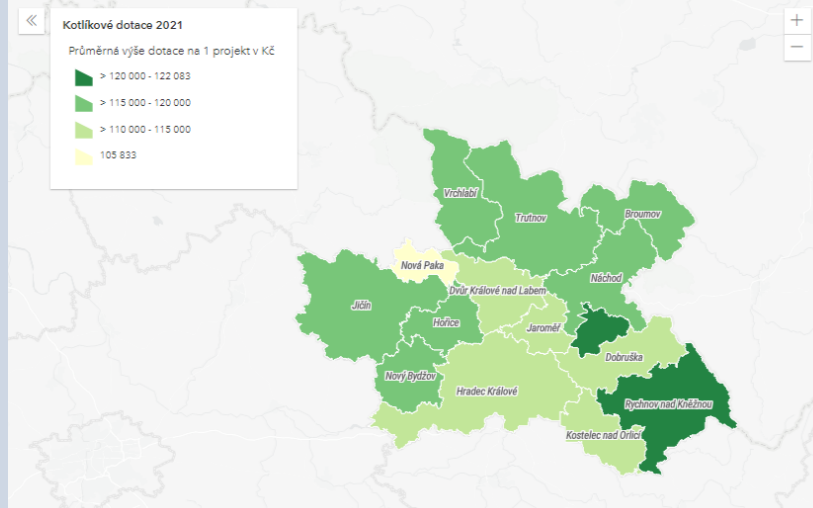

# O PORTÁLU DATA KHK

- 1. místo v celostátním kole soutěže ZLATÝ ERB 2022 v kategorii nejnovativnější elektronická služba
- 1. místo v soutěži EGOVERNMENT THE BEST 2021 v kategorii krajů

# Data v grafech

[www.datakhk.cz](http://www.datakhk.cz)

Vybrané ukazatele o Královéhradeckém kraji – Investice kraje  
Statistiky o investicích Královéhradeckého kraje

Významné krajské investice dokončené v roce 2021 Datový portál Královéhradeckého kraje

# DOTACE

DATA KHK OTEVŘENÁ DATA APLIKACE A INFOGRAFIKY STAV KRAJE V DATECH ZAPOJTE SE KONTAKTUJTE NÁS

Rok 2021 **Schválené kotlíkové dotace ve správních obvodech ORP Královéhradeckého kraje** Strana 1

Výše schválených kotlíkových dotací a jejich podíl na celku