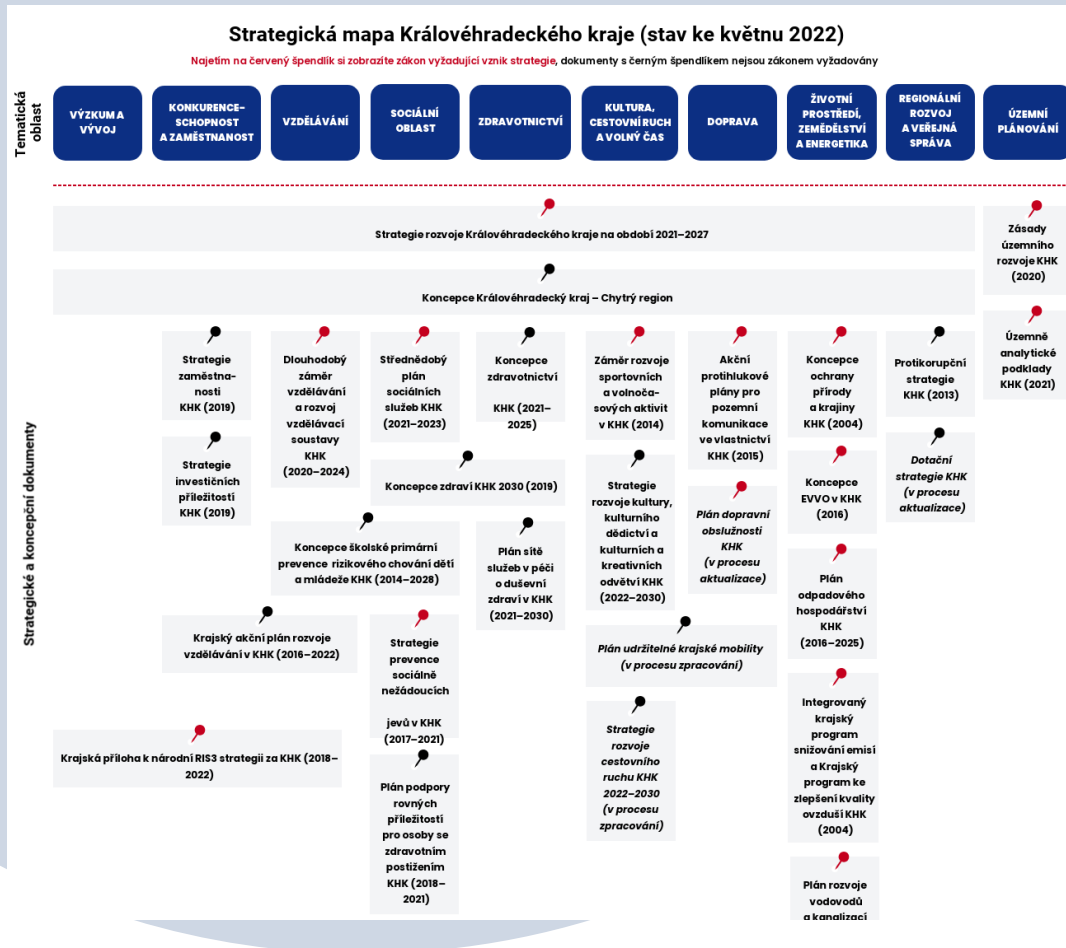

STRATEGICKÁ MAPA KRAJE

INFOGRAFIKY, ANALÝZY

DATA KHK

OTEVŘENÁ DATA

APLIKACE A INFOGRAFIKY

STAV KRAJE V DATECH

ZAPOJTE SE

KONTAKTUJTE NÁS

2021

- Analýzy Koncepce zdravotnictví Královéhradeckého kraje pro období 2021–2025 (Odbor zdravotnictví)
- Syntéza strategií místních akčních skupin v Královéhradeckém kraji (Centrum investic, rozvoje a inovací)
- Motoprůvodce po východních Čechách (Centrála cestovního ruchu Královéhradeckého kraje, Destinační společnost Východní Čechy)
- Odbavení v autobusové dopravě (Odbor dopravy a silničního hospodářství)
- Zadrž vody v celé ploše povodí Krčínického potoka (Spolek Živá voda)
- Atlas Krkonoš (Správa Krkonošského národního parku, Karkonoski Park Narodowy)
- Analytická část Plánu udržitelné městské mobility města Hradce Králové (Statutární město Město Hradec Králové, AFRY CZ)
- Analýza kulturního prostředí města Hradce Králové (ONplan lab)
- Adaptační strategie pro statutární město Hradec Králové (Atregia)
- DSO Broumovsko – Profesionalizace veřejné zprávy a zpracování strategických a koncepčních dokumentů (DSO Broumovsko)

www.datakhk.cz