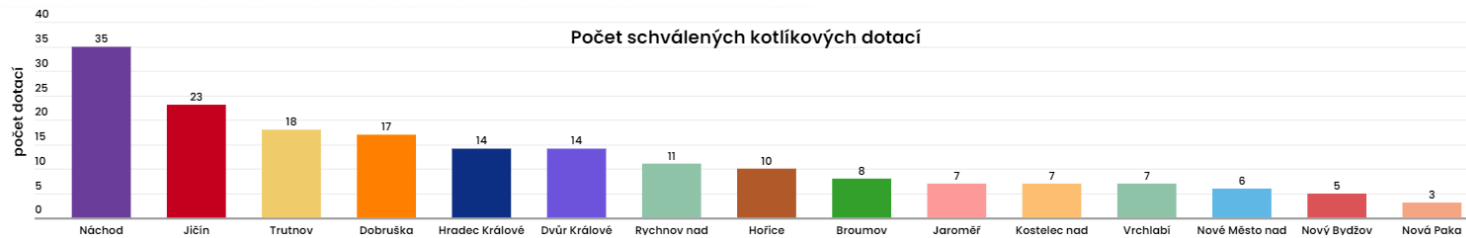

- Náchod
- Jičín
- Trutnov
- Dobruška
- Dvůr Králové nad Labem
- Hradec Králové
- Rychnov nad Kněžnou
- Hořice
- Broumov
- Vrchlabí
- Kostelec nad Orlicí
- Jaroměř
- Nové Město nad Metují
- Nový Bydžov
- Nová Paka