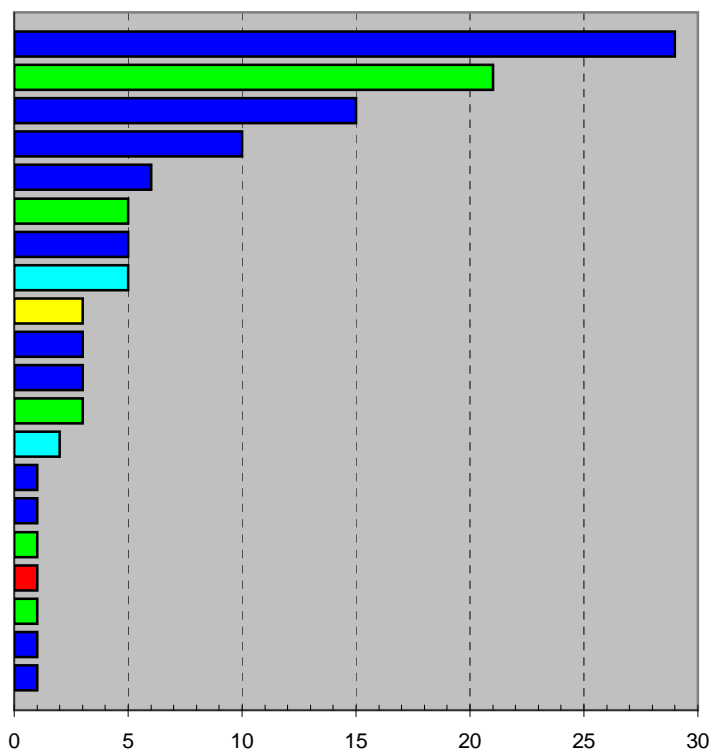

Rozdělení žadatelů podle státní příslušnosti listopad 2008

tab. 02a

Státní příslušnost	Počet žádostí	%
Sýrie	29	24,79%
Ukrajina	21	17,95%
Mongolsko	15	12,82%
Kazachstán	10	8,55%
Vietnam	6	5,13%
Bělorusko	5	4,27%
Kyrgyzstán	5	4,27%
Nigérie	5	4,27%
bez státní příslušnosti	3	2,56%
Čína	3	2,56%
Gruzie	3	2,56%
Rusko	3	2,56%
Konžská dem. rep.	2	1,71%
Arménie	1	0,85%
Irák	1	0,85%
Kosovo	1	0,85%
Kuba	1	0,85%
Moldavsko	1	0,85%
Pákistán	1	0,85%
Turecko	1	0,85%
Celkem	117	100%

tab. 02b

Státní příslušnost	Zahájení řízení	%
Asie	75	64,1%
Evropa	31	26,5%
Afrika	7	6,0%
bez státní příslušnosti	3	2,6%
Amerika	1	0,9%
Celkem	117	100%

Nejčastější státní příslušnosti žadatelů v roce 2008 (k 30.11.2008)