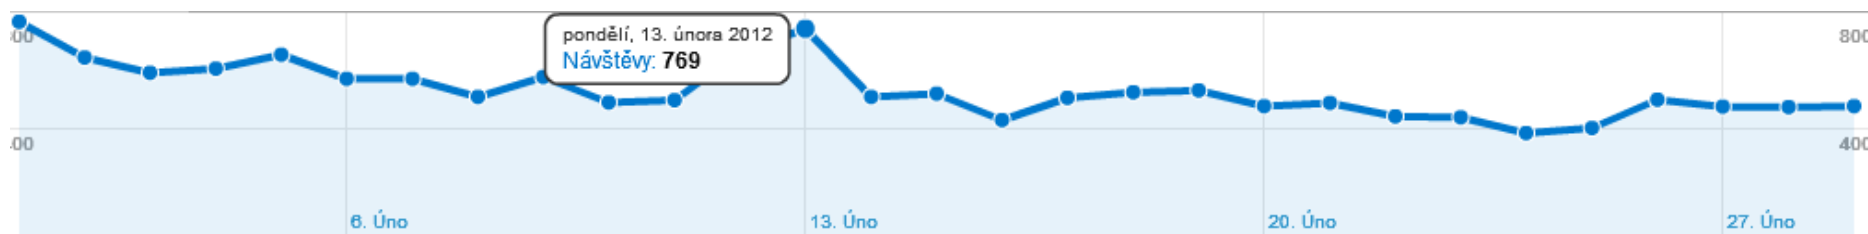

00:02:03 Prům. doba na webu

2,71 Stránky/návštěva

65,40 % Procento nových návštěv

- Vyhledávače**
11 898,00 (75,44 %)
- Přímá návštěvnost**
2 510,00 (15,92 %)
- Odkazující stránky**
1 363,00 (8,64 %)

Návštěvnost