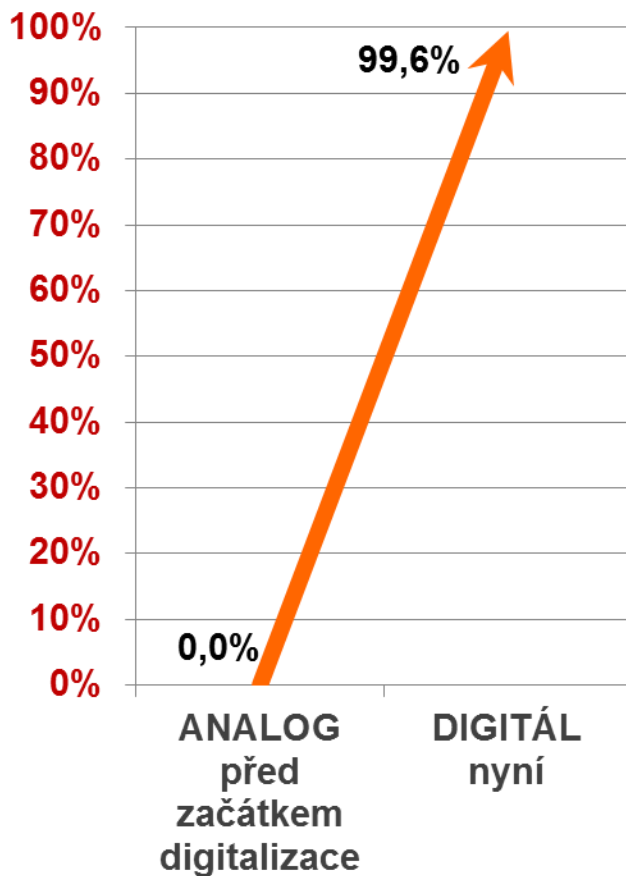

PRIMA Cool PRIMA Love