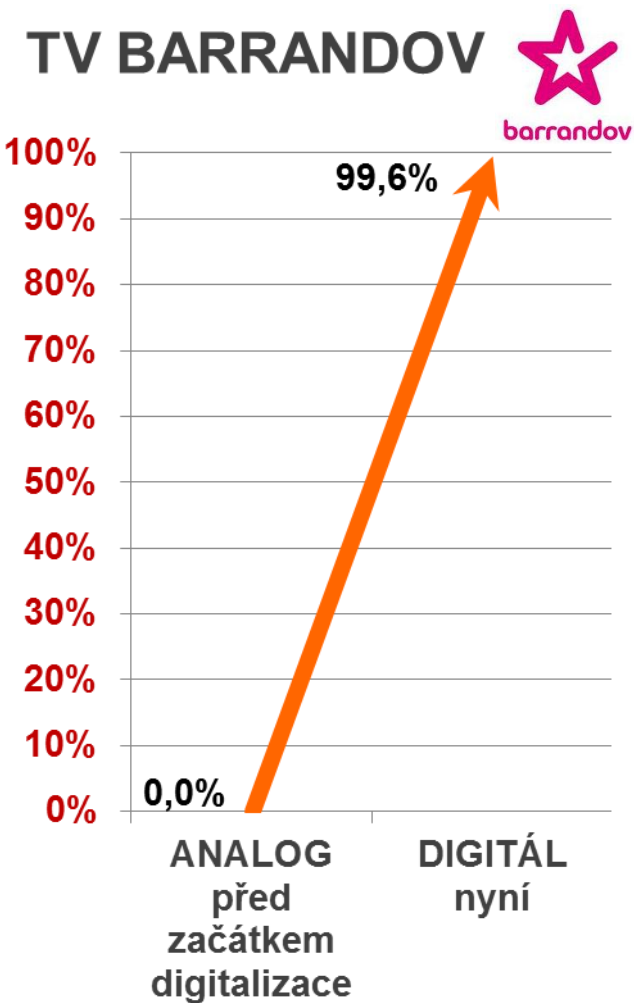

Jak digitalizace zlepšila pokrytí