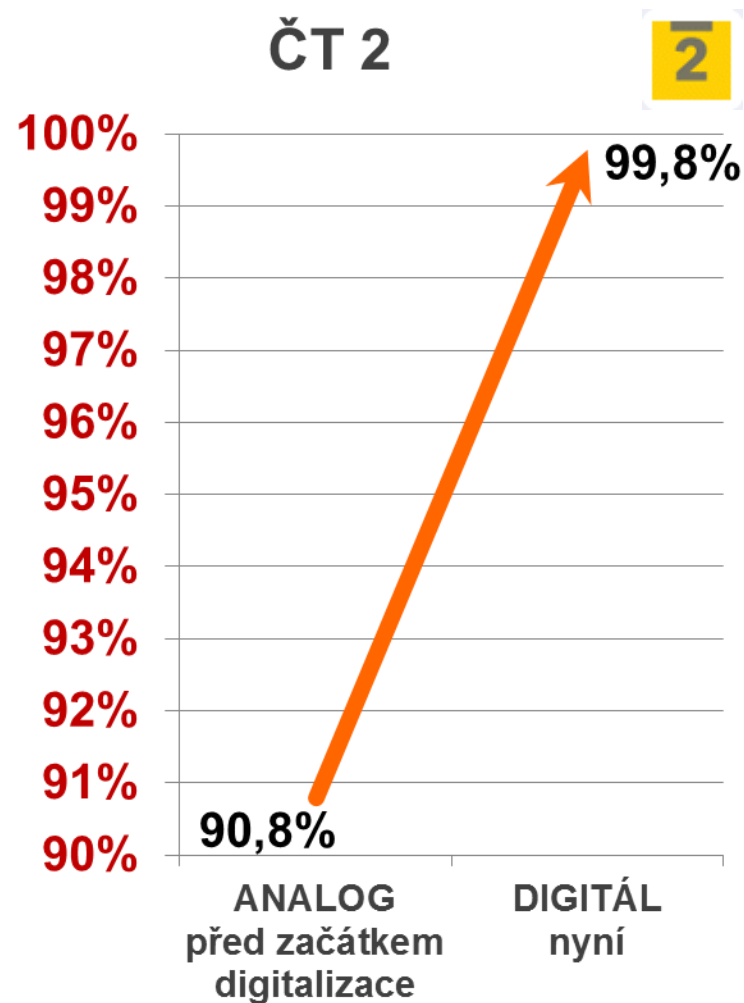

Jak digitalizace zlepšila pokrytí