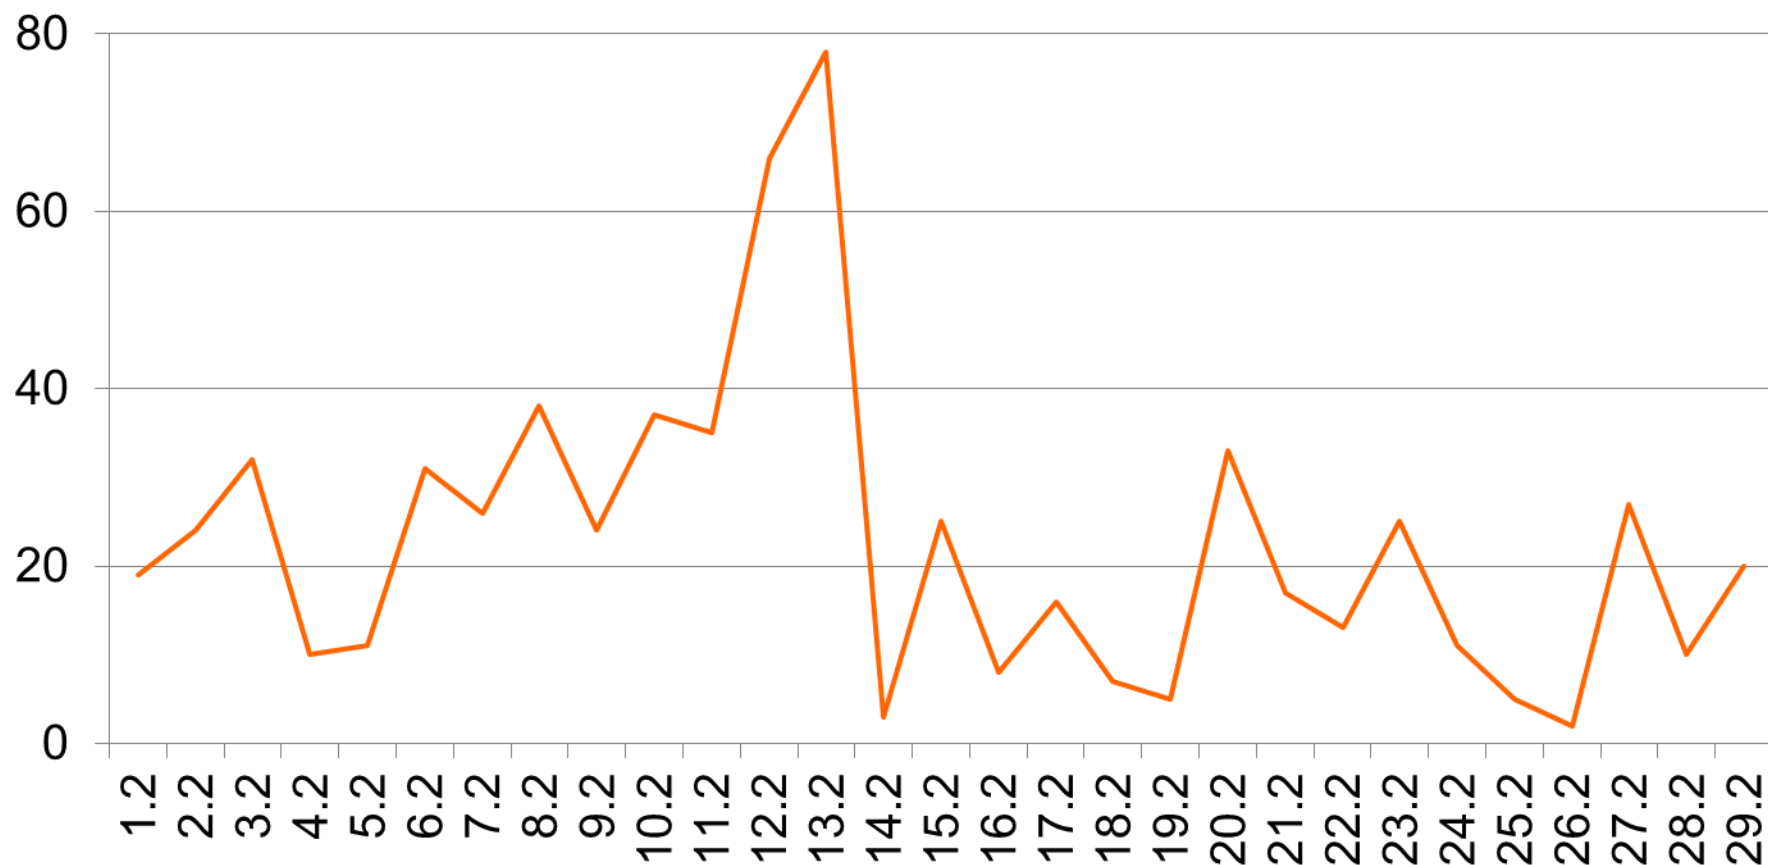

Informační linka 800 90 60 30

Počet volání na informační linku – únor 2012