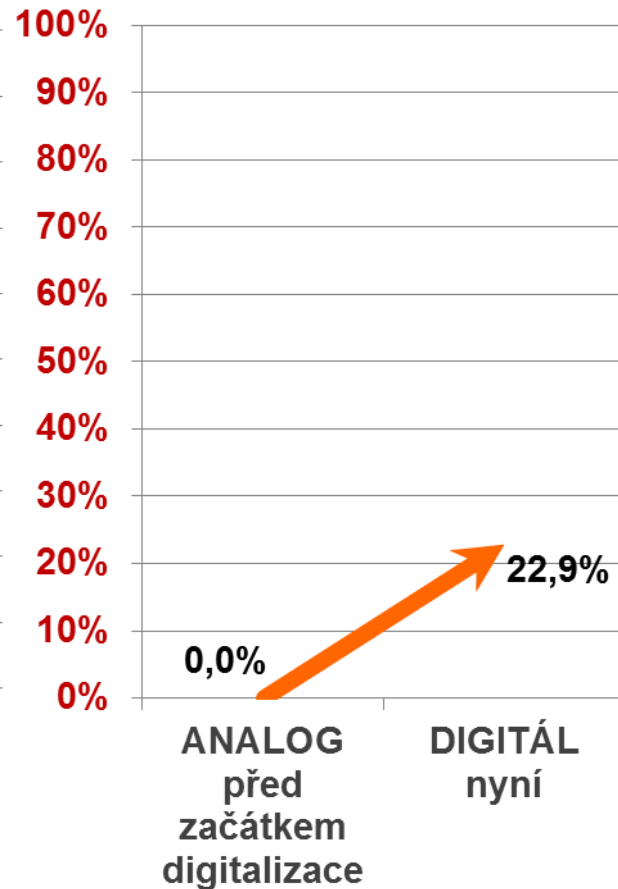

Jak digitalizace zlepšila pokrytí

NOVA

NOVA Cinema

NOVA HD