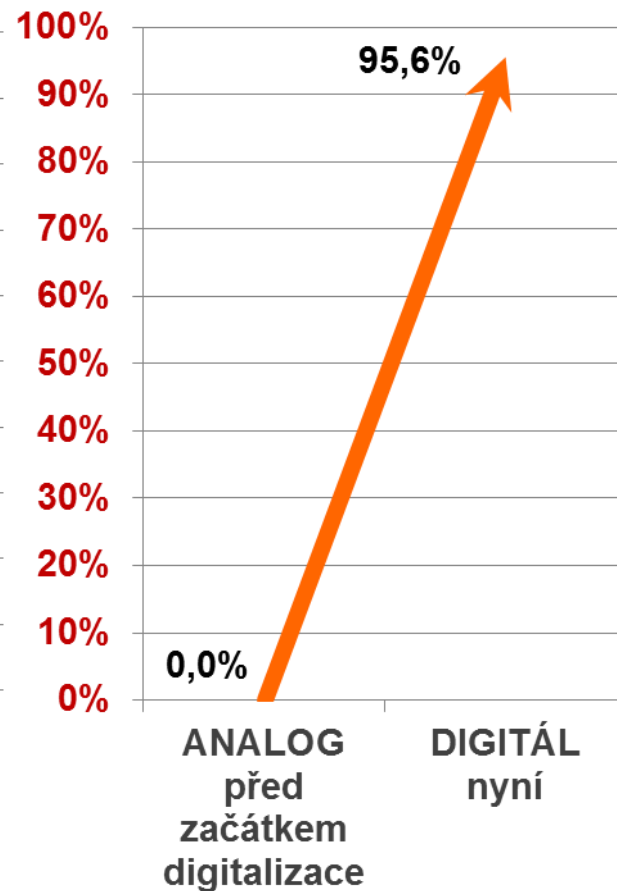

PRIMA Cool PRIMA Love