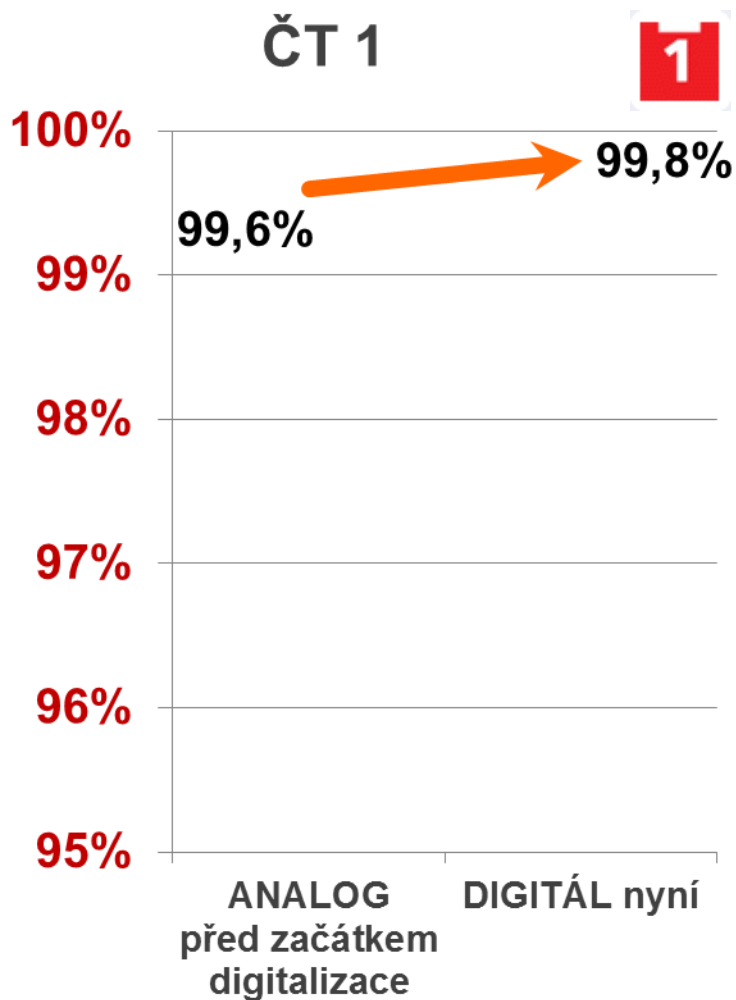

Jak digitalizace zlepšila pokrytí