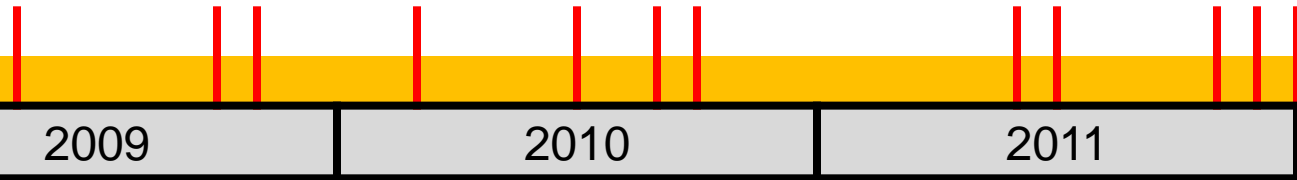

VYPÍNÁNÍ ANALOGOVÉHO VYSÍLÁNÍ

31. prosince 2011

Jen Prima

Vysílač velkého výkonu:

Zlín – Tlustá hora

Územní oblast Zlín a Jeseník (Prima - dokončení)

2009

2010

2011

2012