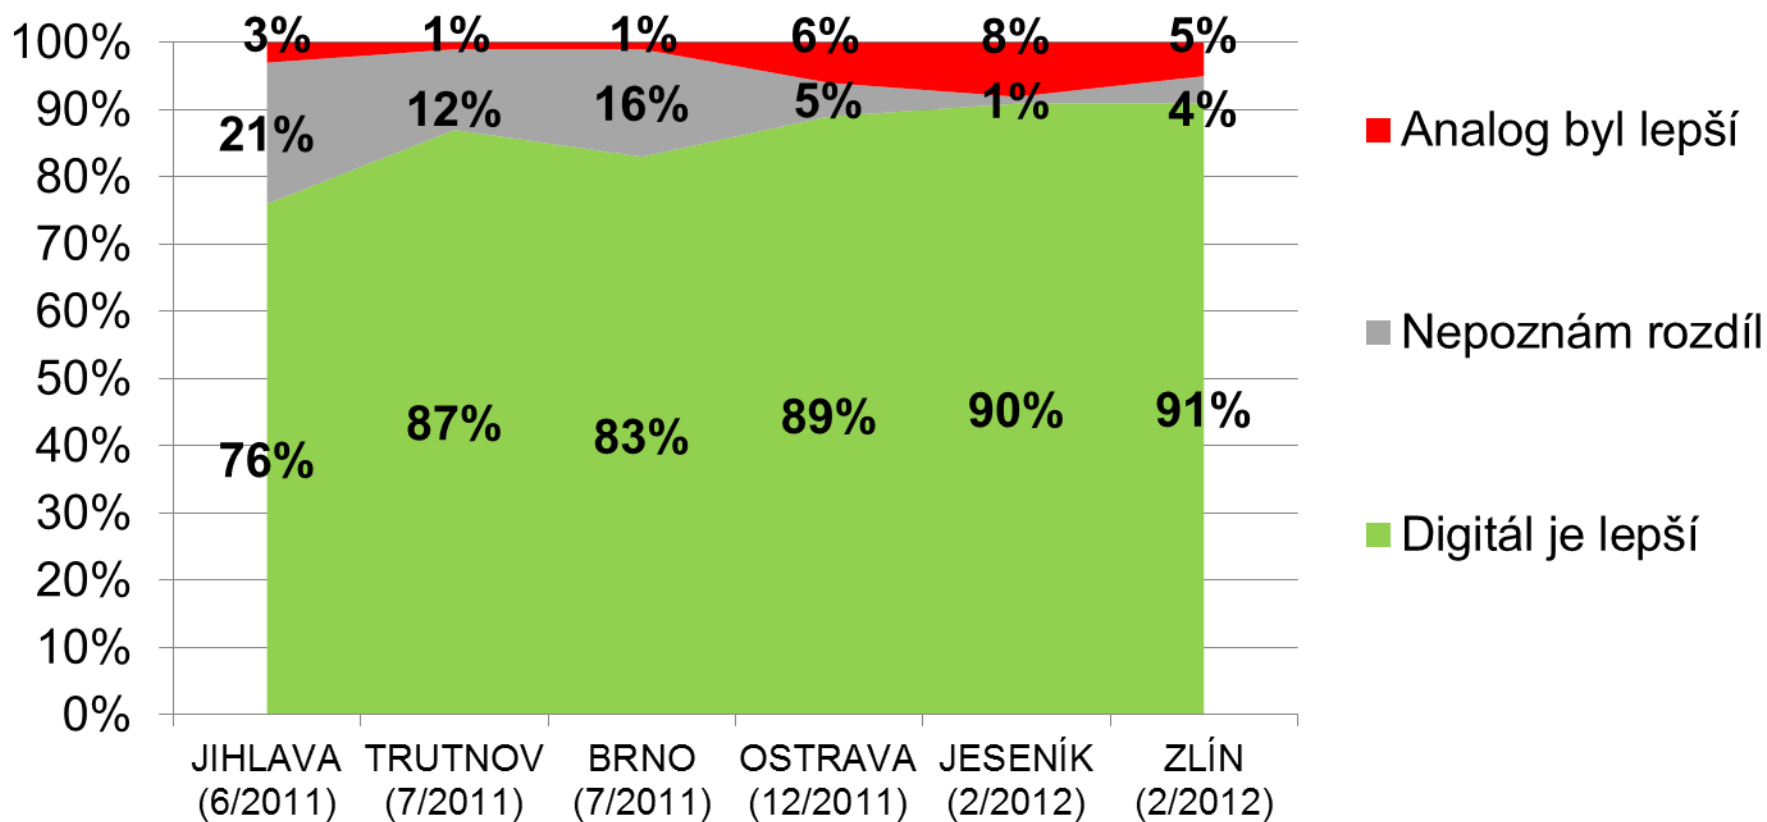

PRŮZKUM

Jak hodnotíte kvalitu digitálního vysílání ve srovnání s analogovým vysíláním?