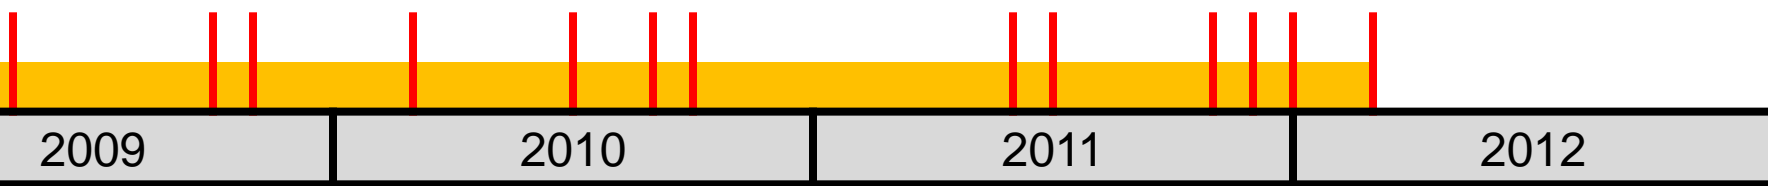

2012

VYPÍNÁNÍ ANALOGOVÉHO VYSÍLÁNÍ

12. února 2012

Jen Nova

Vysílač velkého výkonu:

Zlín – Tlustá hora

Uherský Brod – Velká Javorina

Územní oblast Zlín a Jeseník (Nova - dokončení)