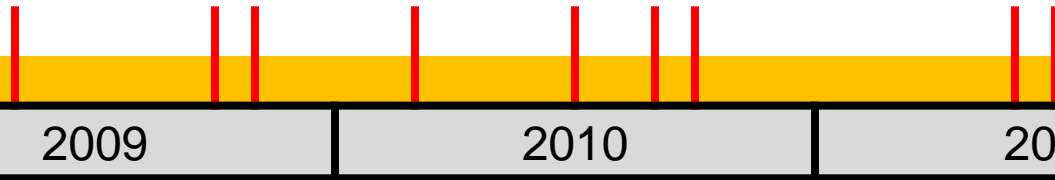

Vysílače velkého výkonu:

Brno – Kojál

Hodonín – Babí lom

Mikulov – Děvín

Svitavy – Kamenná Horka

Žďár nad Sázavou – Harusův kopec

Územní oblast Brno

VYPÍNÁNÍ ANALOGOVÉHO VYSÍLÁNÍ