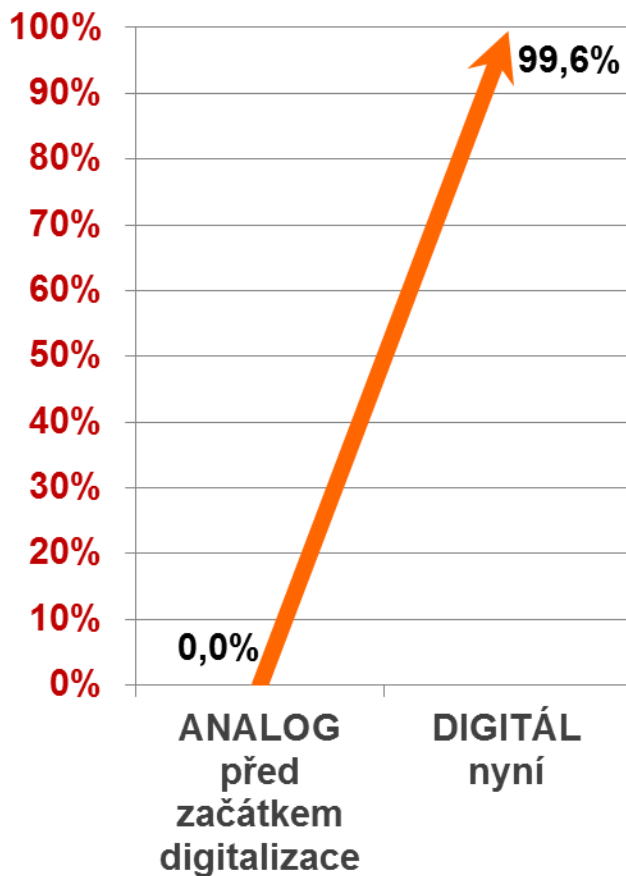

Jak digitalizace zlepšila pokrytí

NOVA

NOVA Cinema

NOVA HD