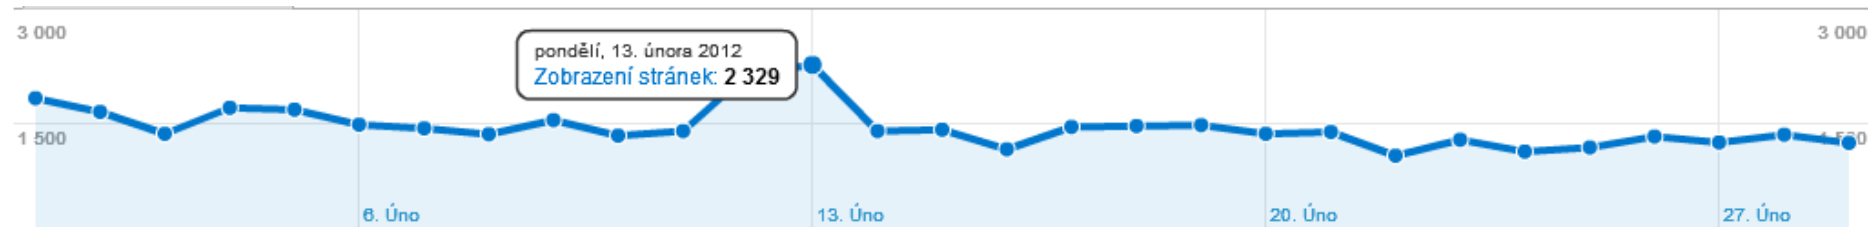

Zobrazení stránek