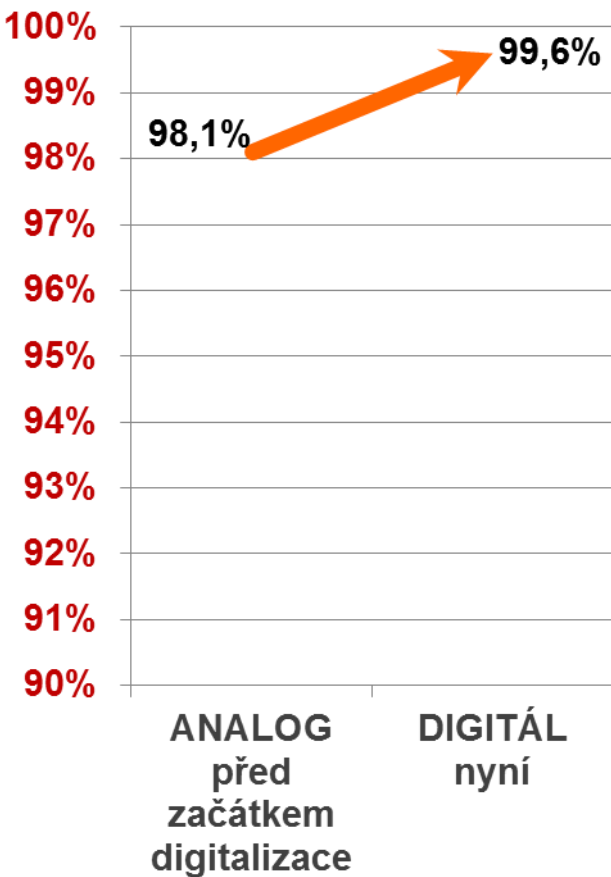

Jak digitalizace zlepšila pokrytí

NOVA

NOVA Cinema

NOVA HD