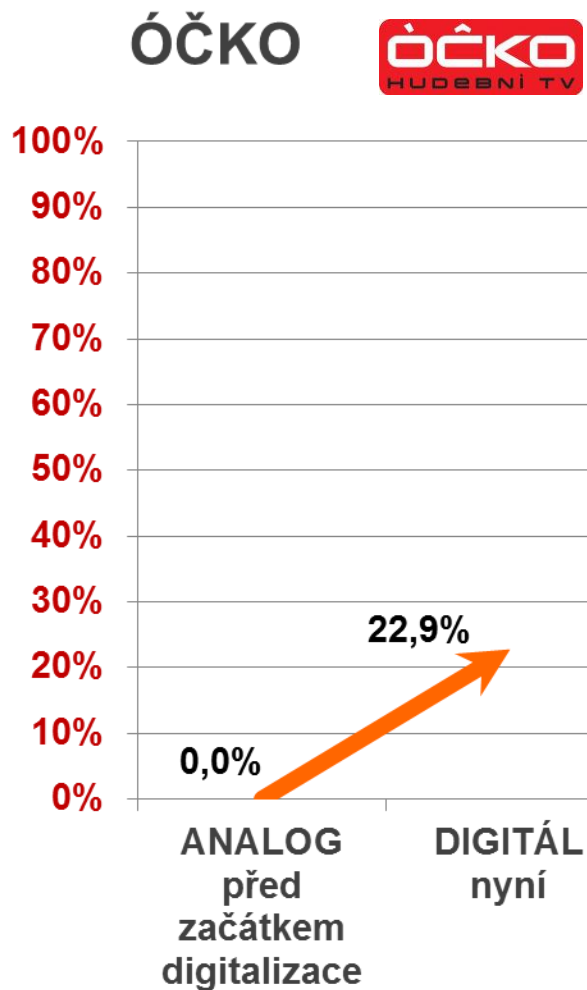

00:02:03 Prům. doba na webu

2,71 Stránky/návštěva

65,40 % Procento nových návštěv

- Vyhledávače**
11 898,00 (75,44 %)
- Přímá návštěvnost**
2 510,00 (15,92 %)
- Odkazující stránky**
1 363,00 (8,64 %)

Návštěvnost

NOVA HD 

Jak digitalizace zlepšila pokrytí

PRIMA 

PRIMA Cool  PRIMA Love 

Jak digitalizace zlepšila pokrytí

PRŮZKUM

Věděli jste o přechodu na digitální televizní vysílání?

PRŮZKUM