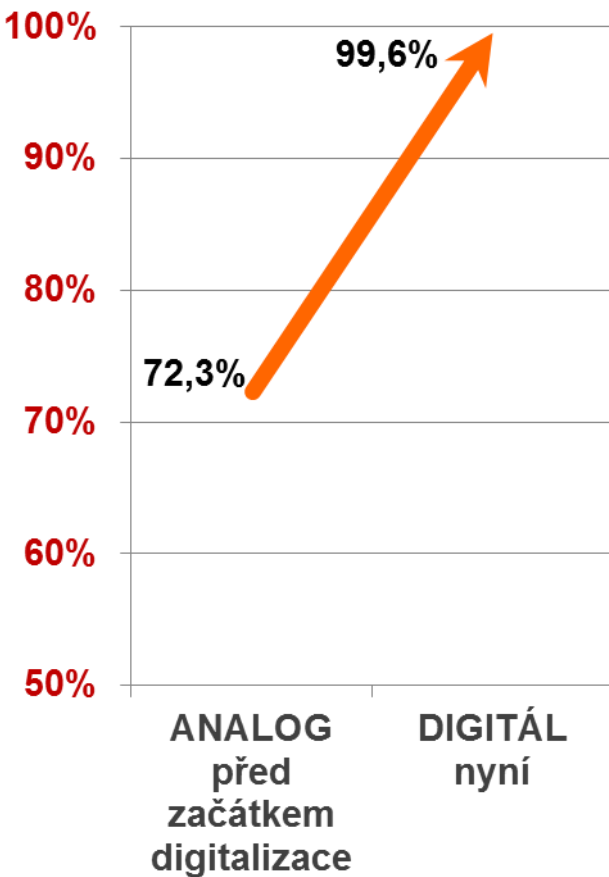

Jak digitalizace zlepšila pokrytí

PRIMA