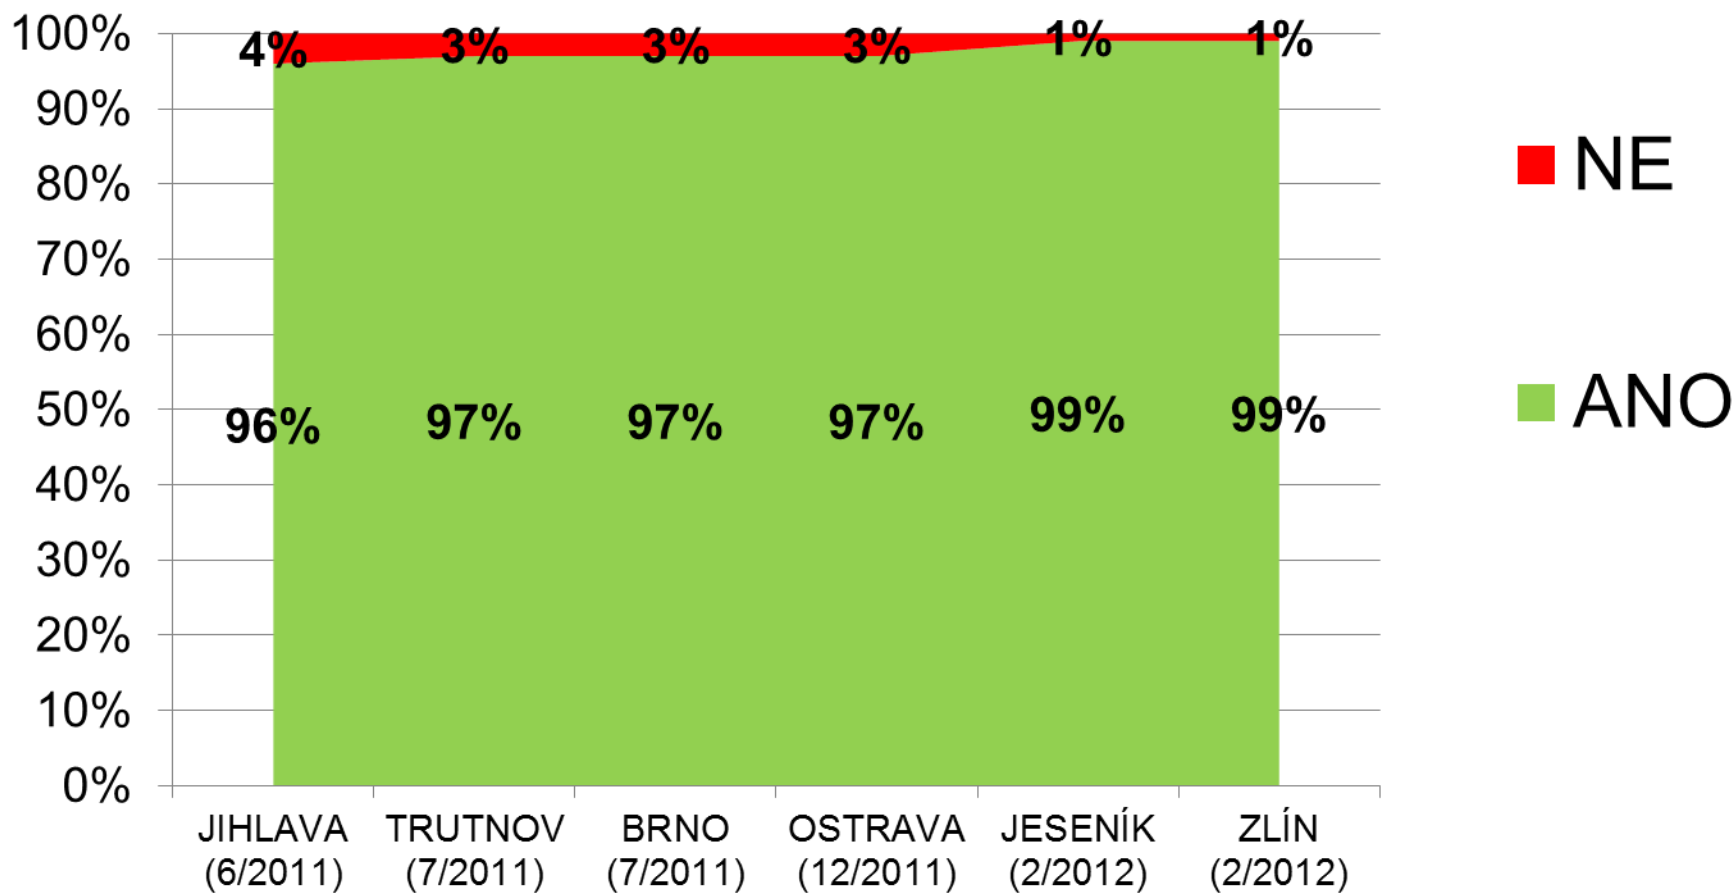

PRŮZKUM

Věděli jste o přechodu na digitální televizní vysílání?