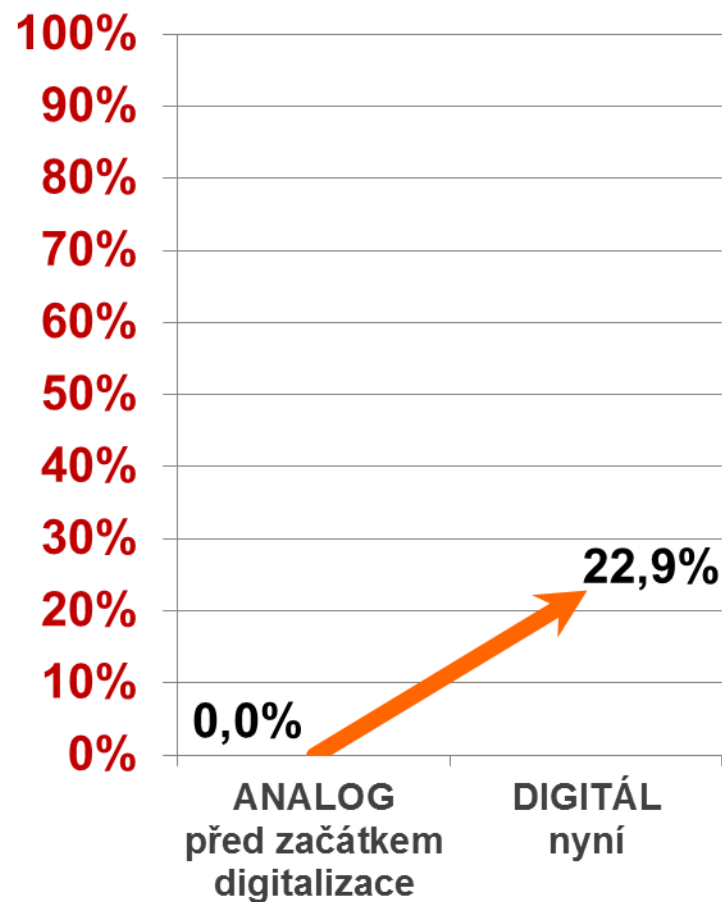

00:02:03 Prům. doba na webu

2,71 Stránky/návštěva

65,40 % Procento nových návštěv

- Vyhledávače**
11 898,00 (75,44 %)
- Přímá návštěvnost**
2 510,00 (15,92 %)
- Odkazující stránky**
1 363,00 (8,64 %)

Návštěvnost

Zobrazení stránek

Jak digitalizace zlepšila pokrytí

Jak digitalizace zlepšila pokrytí

ČT24 a ČT4 Sport

ČT HD

Jak digitalizace zlepšila pokrytí

NOVA 

NOVA Cinema 