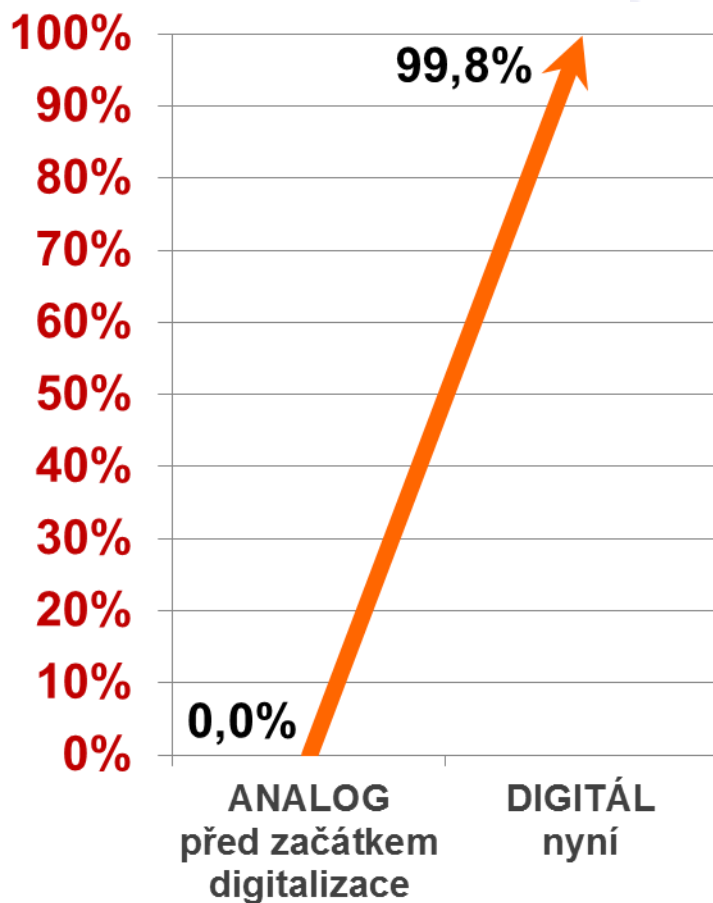

Jak digitalizace zlepšila pokrytí

ČT24 a ČT4 Sport