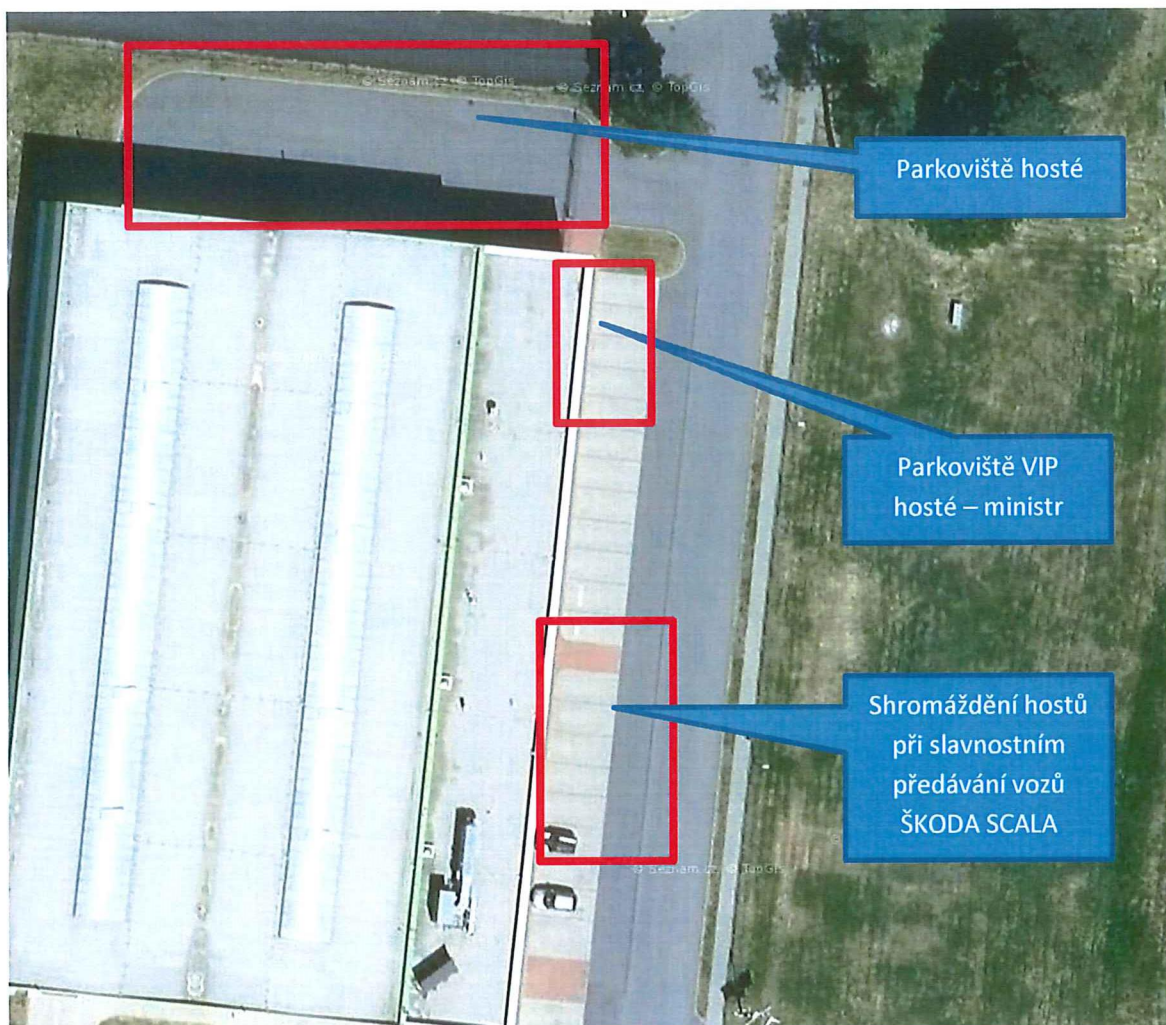

Příjezd do firmy RAMET

Příjezd od Brna je po silnici I/50

Navazující silnice I/55 je uzavřena a je
nutné použít objíždku

RAMET s.r.o., Letecká 1110, 686 04 Kunovice, GPS souřadnice: Lat: 49.037033, Lng: 17.459779

Dvě možnosti na objízdné trasy:

OBJÍZDNÁ TRASA I (přes Míkovice) – KUNOVICE

OBJÍZDNÁ TRASA II (přes Moravský Písek) – KUNOVICE

Parkování

Příjez vozidel do areálu RAMET

Parkoviště hosté

Parkoviště VIP
hosté – ministr