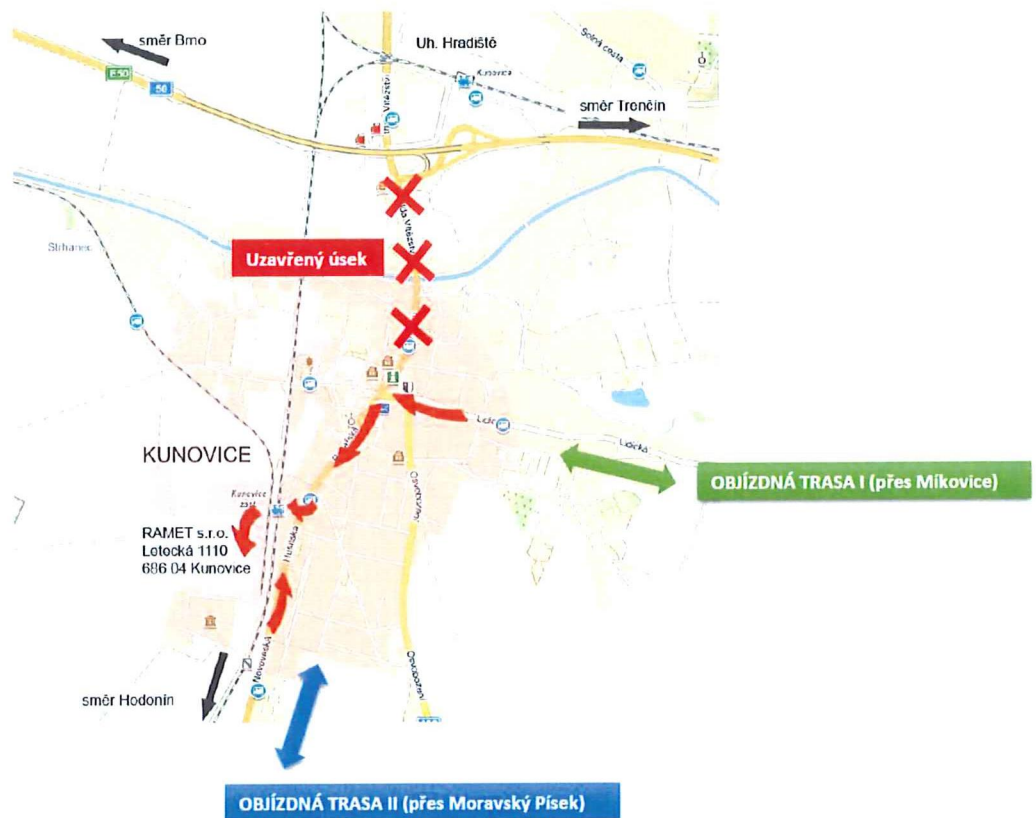

Příjezd do firmy RAMET

Příjezd od Brna je po silnici I/50

Navazující silnice I/55 je uzavřena a je
nutné použít objíždku

RAMET s.r.o., Letecká 1110, 686 04 Kunovice, GPS souřadnice: Lat: 49.037033, Lng: 17.459779

Dvě možnosti na objízdné trasy:

OBJÍZDNÁ TRASA I (přes Míkovice) – KUNOVICE

OBJÍZDNÁ TRASA II (přes Moravský Písek) – KUNOVICE

Parkování

Příjez vozidel do areálu RAMET

Parkoviště hosté

Parkoviště VIP
hosté – ministr