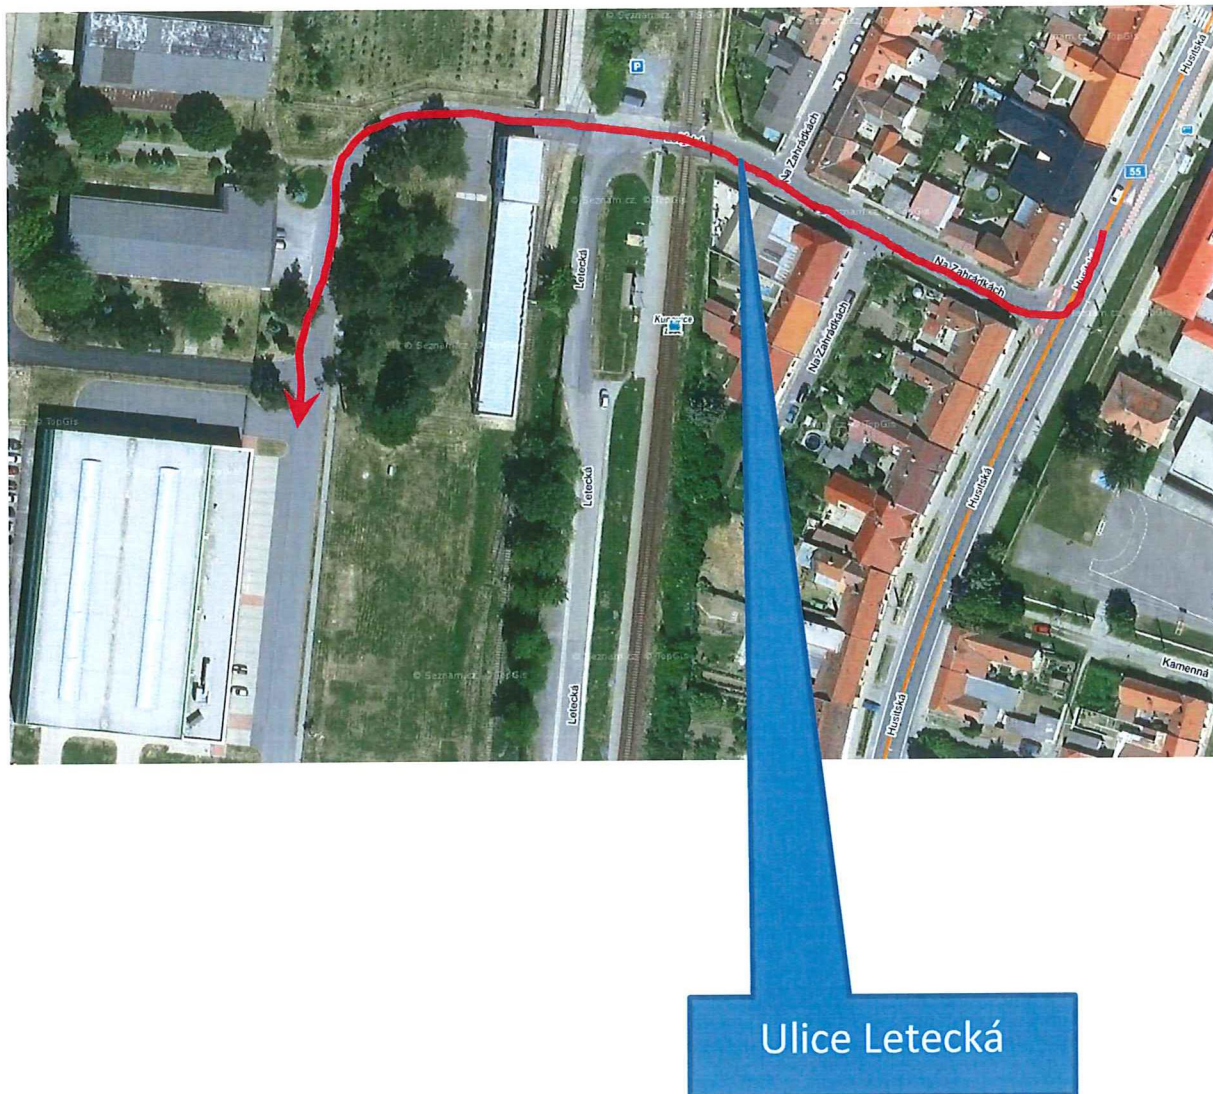

Příjezd do firmy RAMET

Příjezd od Brna je po silnici I/50

Navazující silnice I/55 je uzavřena a je
nutné použít objíždku

RAMET s.r.o., Letecká 1110, 686 04 Kunovice, GPS souřadnice: Lat: 49.037033, Lng: 17.459779

Dvě možnosti na objízdné trasy:

OBJÍZDNÁ TRASA I (přes Míkovice) – KUNOVICE

OBJÍZDNÁ TRASA II (přes Moravský Písek) – KUNOVICE

Parkování

Příjez vozidel do areálu RAMET

Parkoviště hosté

Parkoviště VIP
hosté – ministr