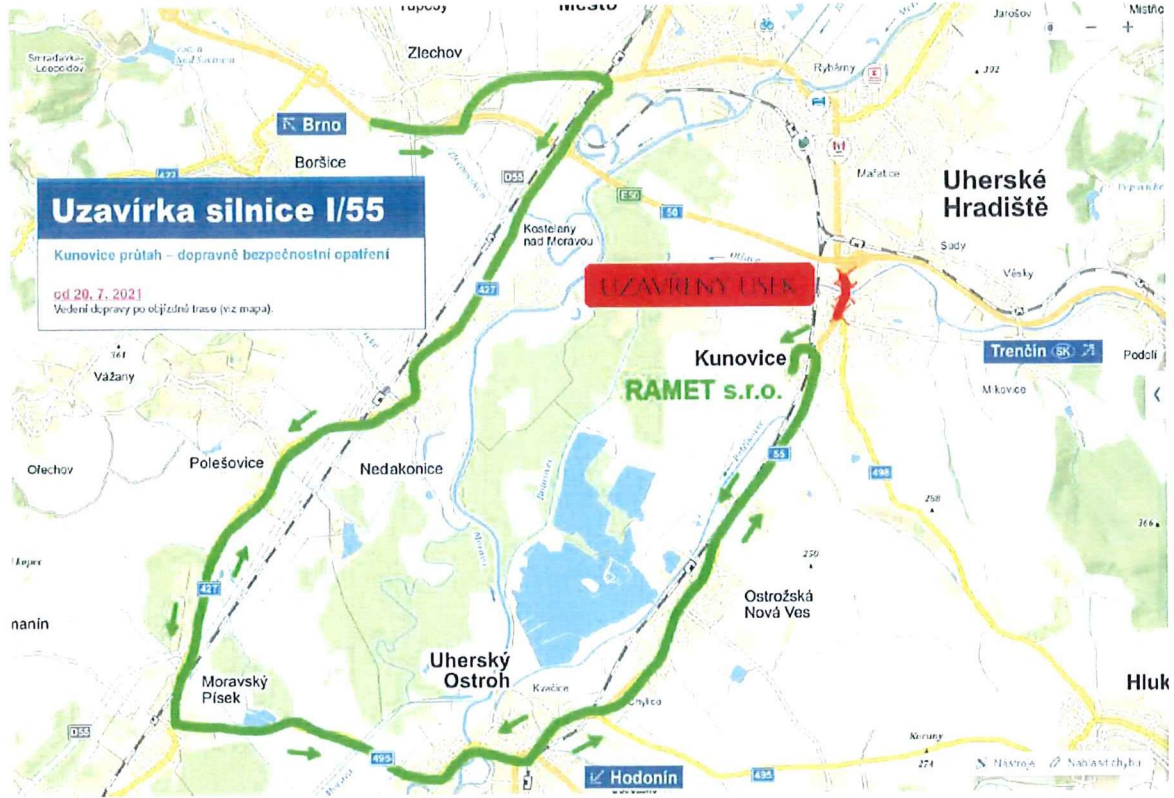

Příjezd do firmy RAMET

Příjezd od Brna je po silnici I/50

Navazující silnice I/55 je uzavřena a je
nutné použít objíždku

RAMET s.r.o., Letecká 1110, 686 04 Kunovice, GPS souřadnice: Lat: 49.037033, Lng: 17.459779

Dvě možnosti na objízdné trasy:

OBJÍZDNÁ TRASA I (přes Míkovice) – KUNOVICE

OBJÍZDNÁ TRASA II (přes Moravský Písek) – KUNOVICE

Parkování

Příjez vozidel do areálu RAMET

Parkoviště hosté

Parkoviště VIP
hosté – ministr