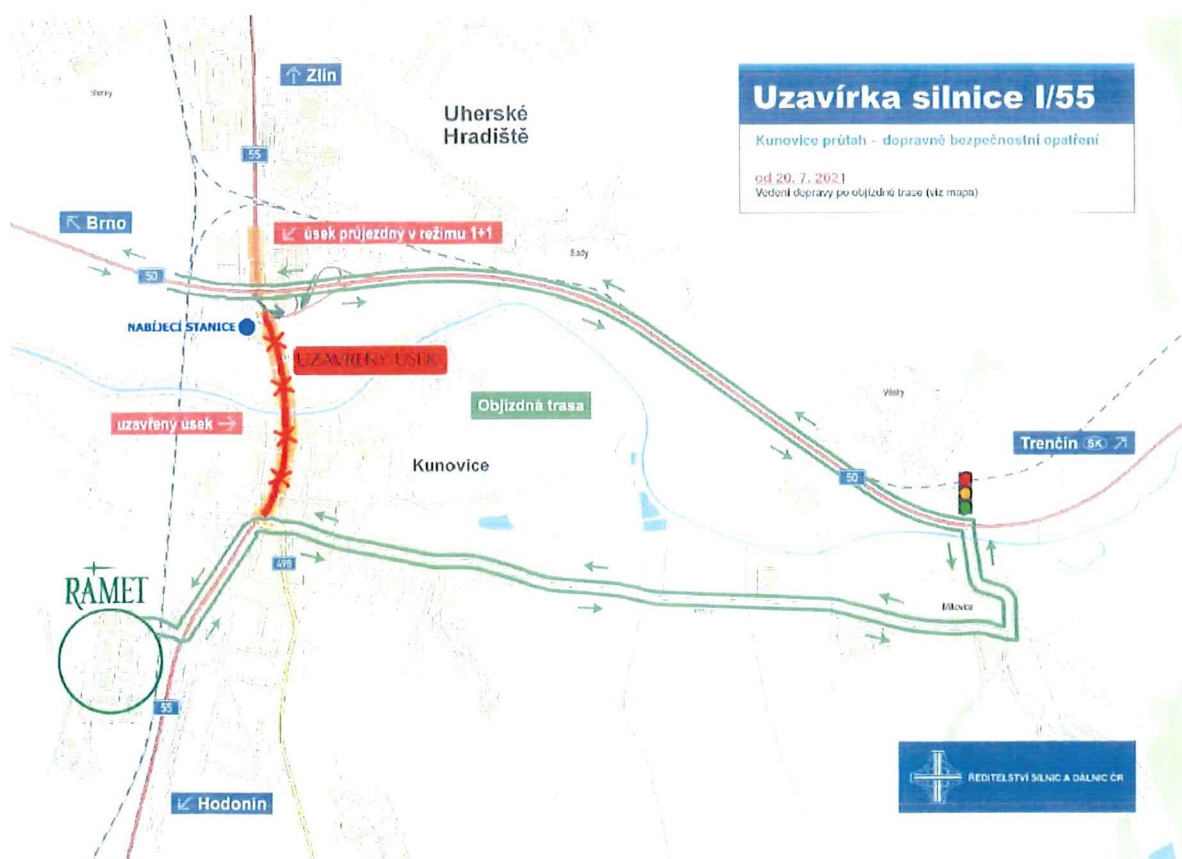

Příjezd do firmy RAMET

Příjezd od Brna je po silnici I/50

Navazující silnice I/55 je uzavřena a je
nutné použít objíždku

RAMET s.r.o., Letecká 1110, 686 04 Kunovice, GPS souřadnice: Lat: 49.037033, Lng: 17.459779

Dvě možnosti na objízdné trasy:

OBJÍZDNÁ TRASA I (přes Míkovice) – KUNOVICE

OBJÍZDNÁ TRASA II (přes Moravský Písek) – KUNOVICE

Parkování

Příjez vozidel do areálu RAMET

Parkoviště hosté

Parkoviště VIP
hosté – ministr